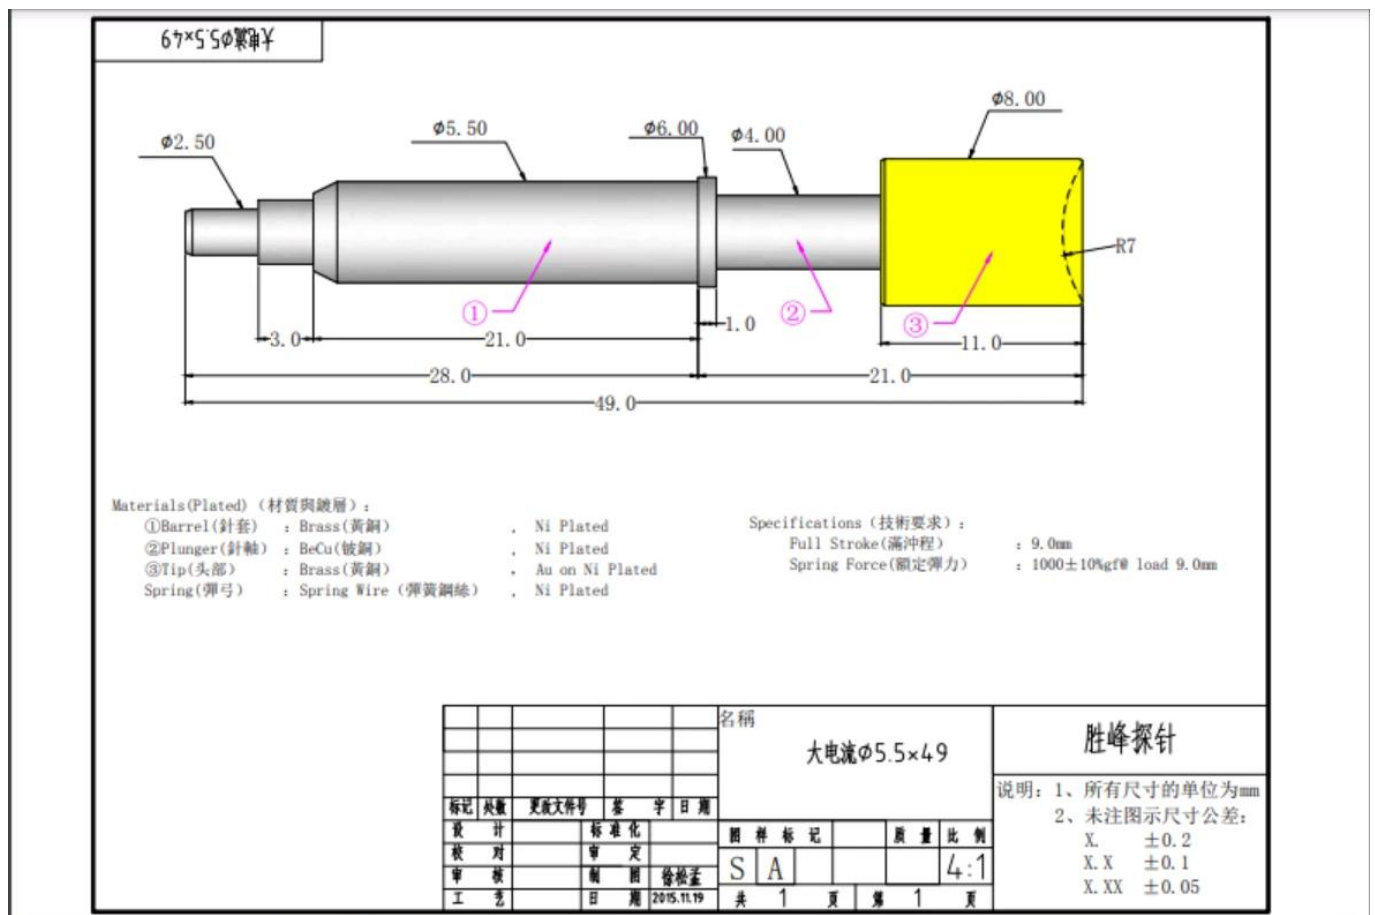

Producto información

Artículo	SF-PPA5.5X49
Émbolo	Cobre de berilio
Cuerpo	latón
Primavera	Acero inoxidable
Fuerza de la primavera	1000g ± 10%
Moq	500 piezas
Tiempo de espera	7 días

Dibujo de productos

Producto REAL IMAGEN