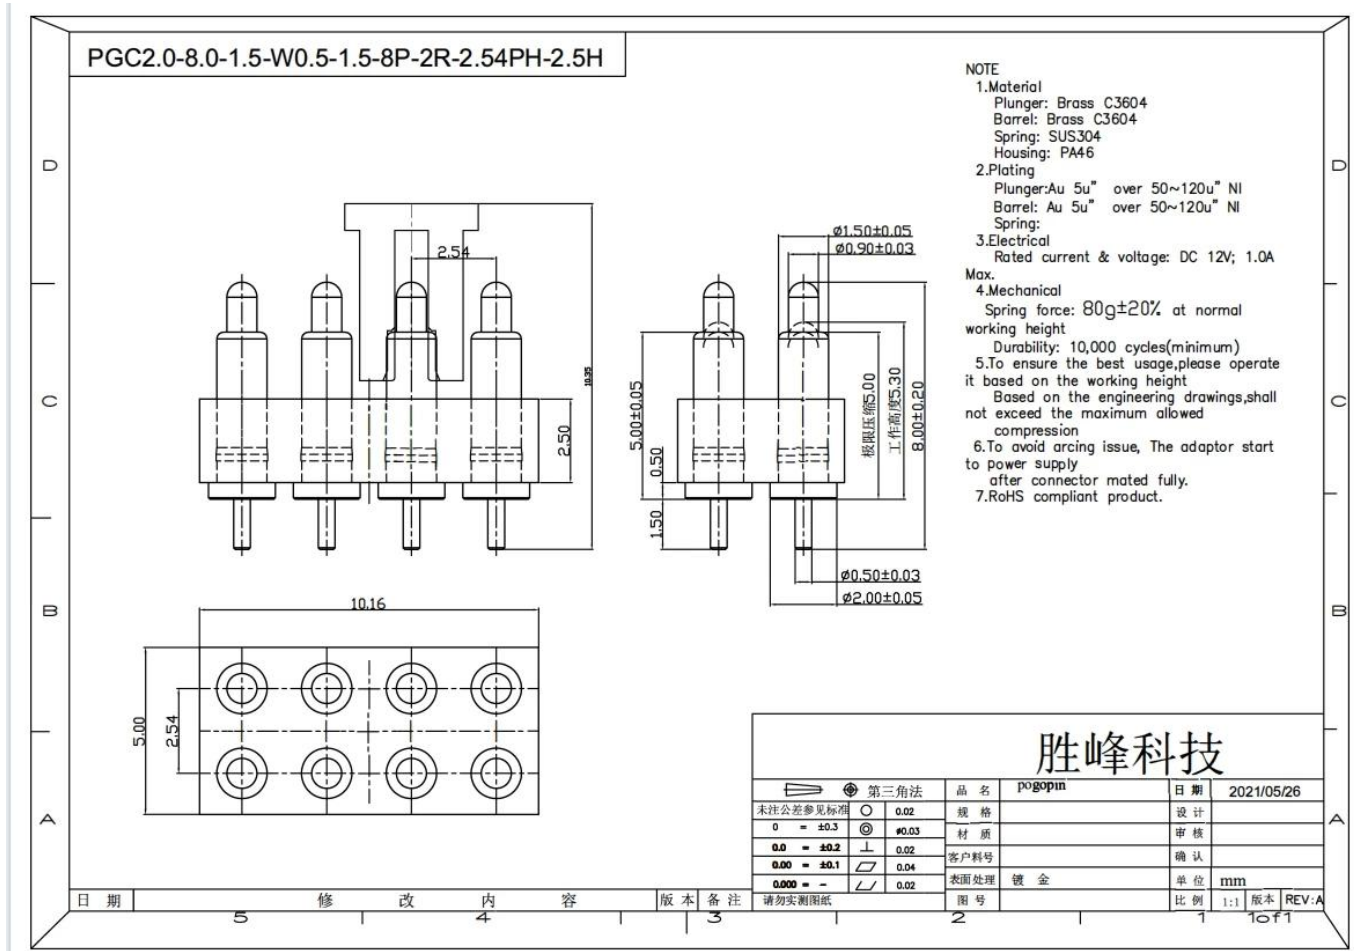

SFENG 1984 pogo pin

00	SF-000
000	100
0000	0000070000

1. 1984
2. OEM
3. 0000070000