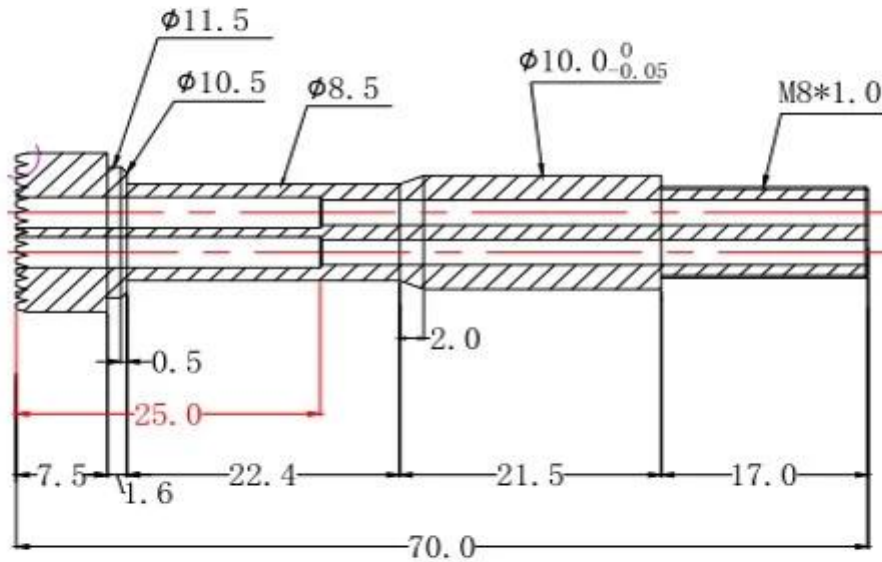

chinapogopinsupplier.com

服務

1. 24小時服務
2. 專業OEM服務
3. 品質保證 價格公道
4. 專業技術 服務周到

產品

PCB ICT FCT

各種電子產品組裝

BGA