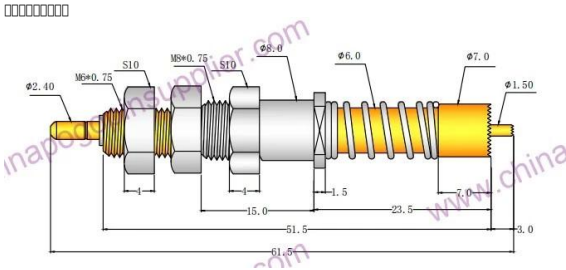

50A SF-PV1-H-H M8x26.5

SF-PV1-H-H M8x26.5	
材料	Becu
表面处理	无
公差	±0.05
包装	SUS
重量	50A
电阻	< 30millohm
长度	±0.05mm
重量	±0.02g

SFENG 符合 ISO9001-2008 RoHS

1. 代理各种规格探针
2. 代理各种规格探针
3. SFENG PROBE
4. QC
5. 4
6. 3-5