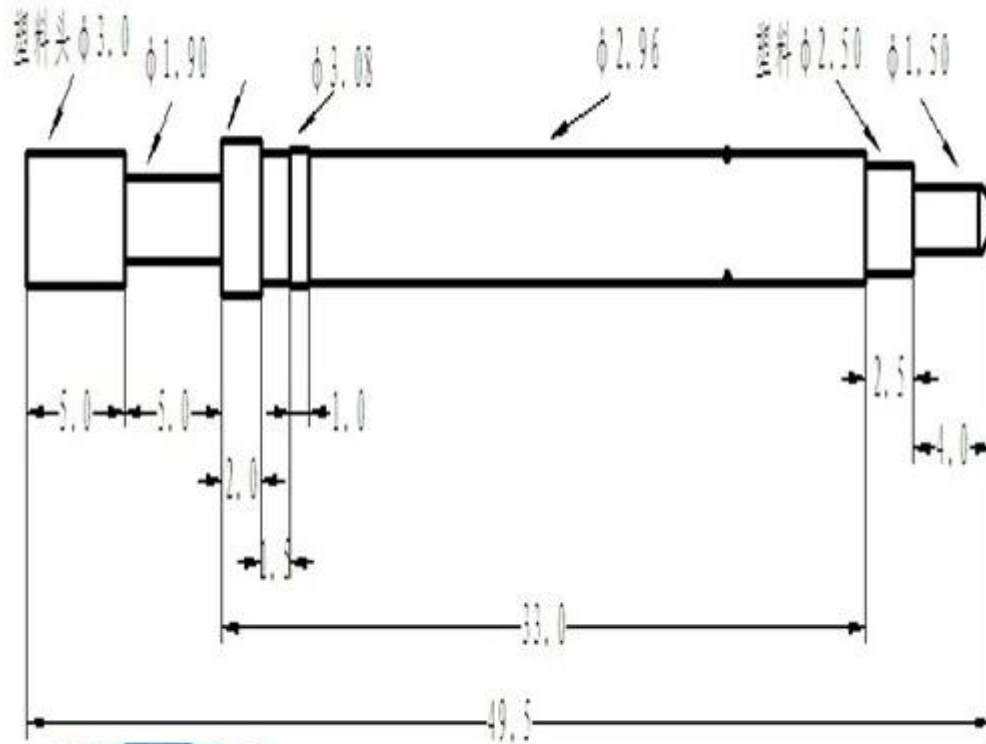

SFENG

The China's The World's

chinapogopinsupplier.com

专业生产各种精密五金轴类零件

1. 承接各种精密五金轴类零件

2. 承接各种精密五金轴类零件

3. 承接各种精密五金轴类零件

4. 承接各种精密五金轴类零件

承接各种精密五金轴类零件

承接PCB、ICT、FCT、SMT、DIP、QFP、THT、BGA、SMD、QFN、QML、QZ、VZ、...

承接各种精密五金轴类零件

承接BGA、SMD、QFN、QML、QZ、VZ、...

承接各种精密五金轴类零件