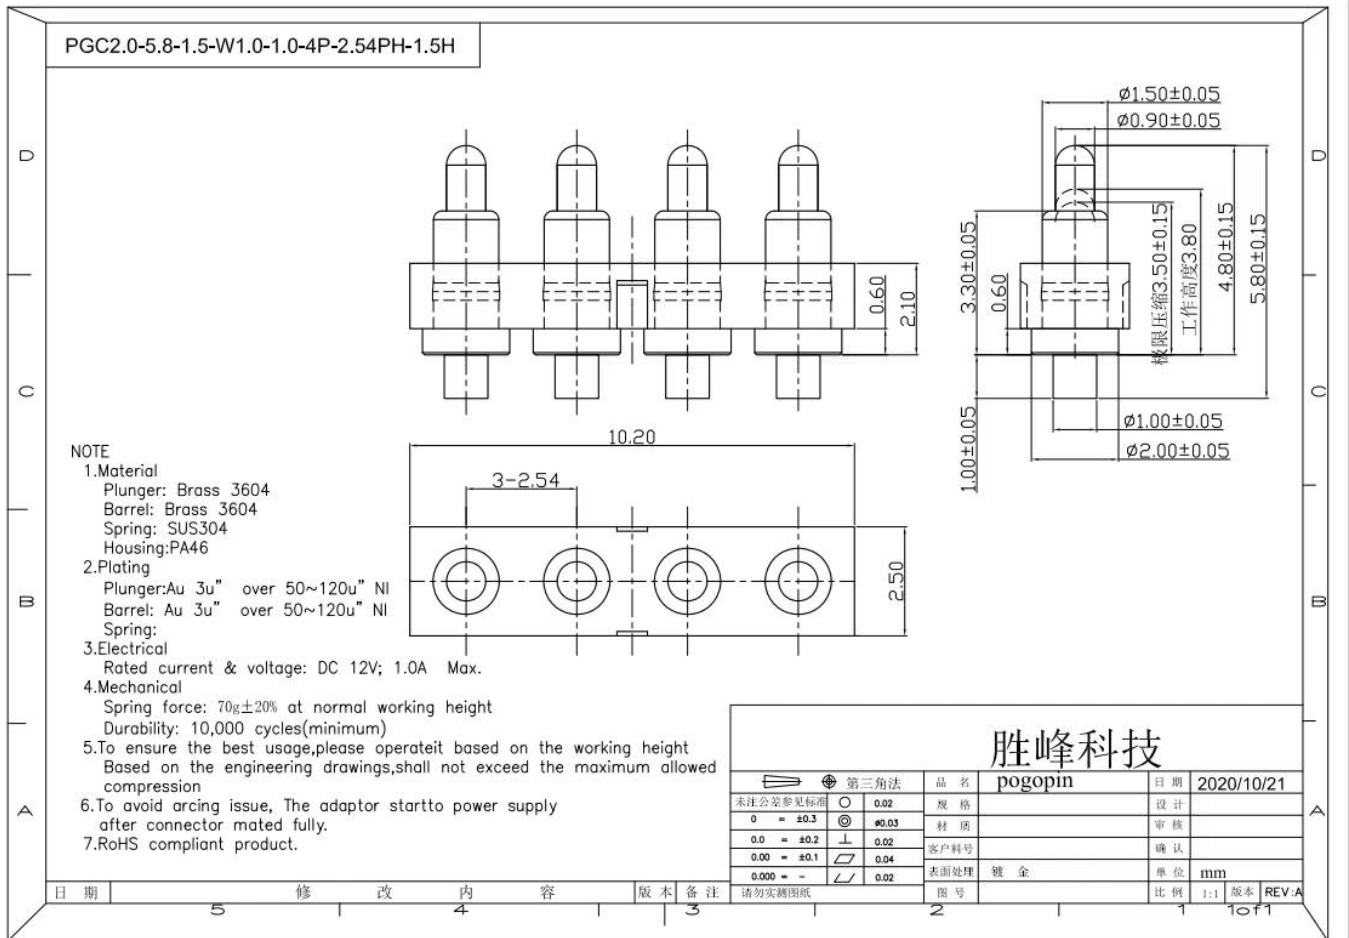

Über uns:

SFENG wurde 1978 gegründet und hat seinen Hauptsitz in Ningbo. Es ist ein professionelles Unternehmen, das Forschung, Entwicklung, Produktion und Vertrieb integriert. **(Lieferant für Pogo-Pin-Kabel aus China)** Zu den Produkten gehören In-Circuit-Federprüfspitzen, Halbleiter-Federprüfspitzen, Batterielade-Pogo-Pins und das entsprechende Zubehör. Produkte werden häufig in den Bereichen Technologie, Automobile, Energie, Telekommunikation, Medizin und anderen peripheren elektronischen Produkten eingesetzt.

Produktdetails:

Produktparameter:

Modell	Pogo-Pin
Verpackung	Plastikbox und in Karton geladen
Vorlaufzeit	5-7 Werktage nach Zahlungseingang

Anwendungen: