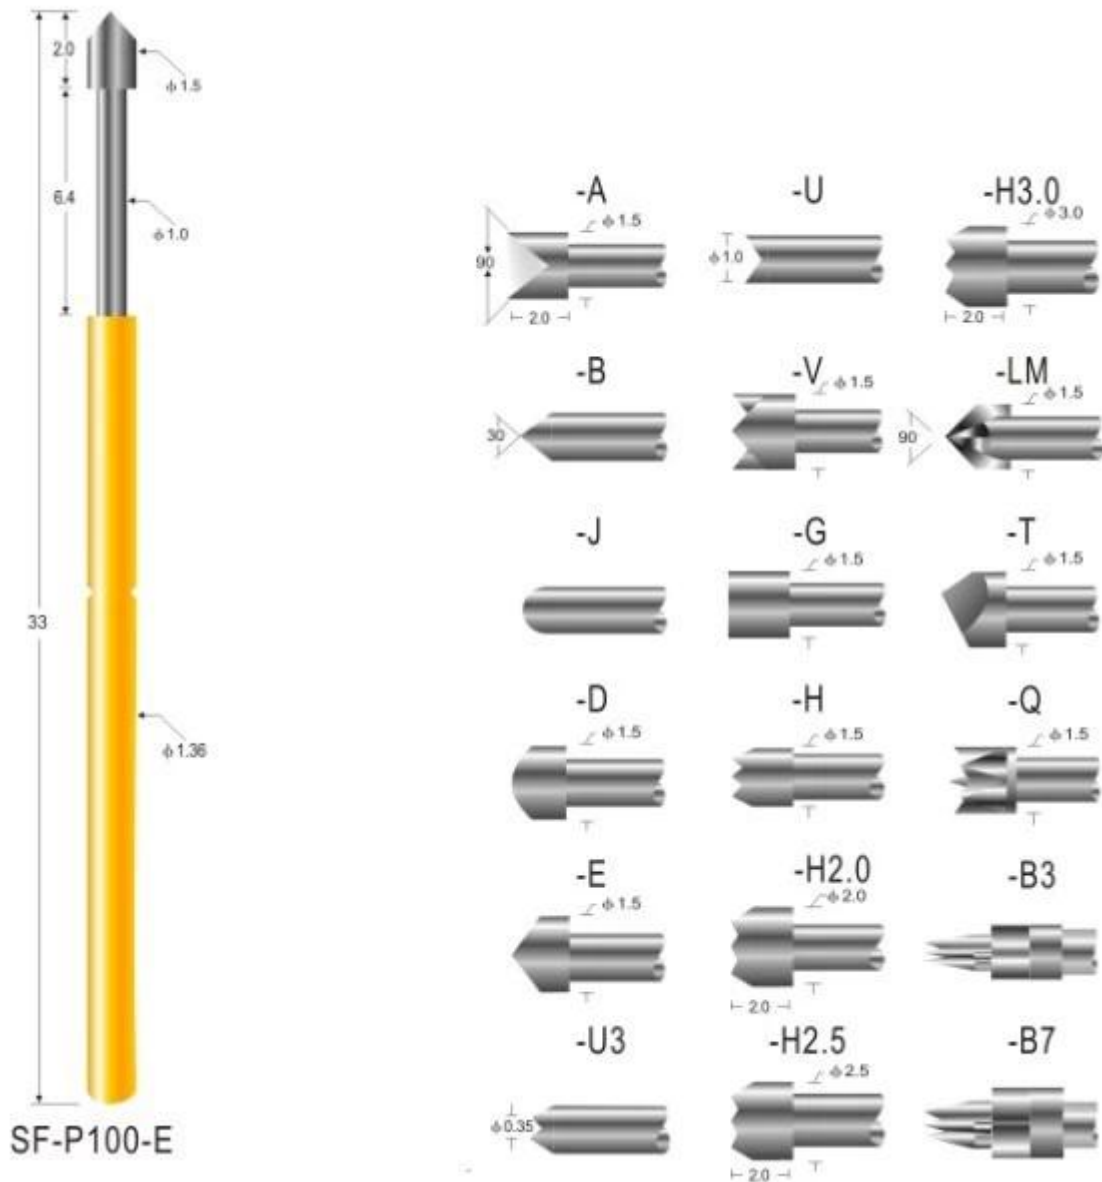

Becu Kolbenspitze [gefederte Pogo-Sondenstifte](#) SF-P100

gefederter Taststift	
Kolben	Becu, vergoldet
Fass	Messing, vergoldet
Behälter	Messing, vernickelt
Frühling	SUS
Elektrische Eigenschaften	
Aktuelle Bewertung	1-3A
Nennwiderstand	& lt; 50 Milliohm

Federbelasteter Prüfstift SF-P100-Zeichnung

Gefederte Taststift-Fabrik

Federbelasteter Prüfstift Versandweg

Ocean shipping

Air shipping

Express

Kontaktiere uns:

Wenn Sie Fragen haben, herzlich willkommen auf kontaktiere uns.