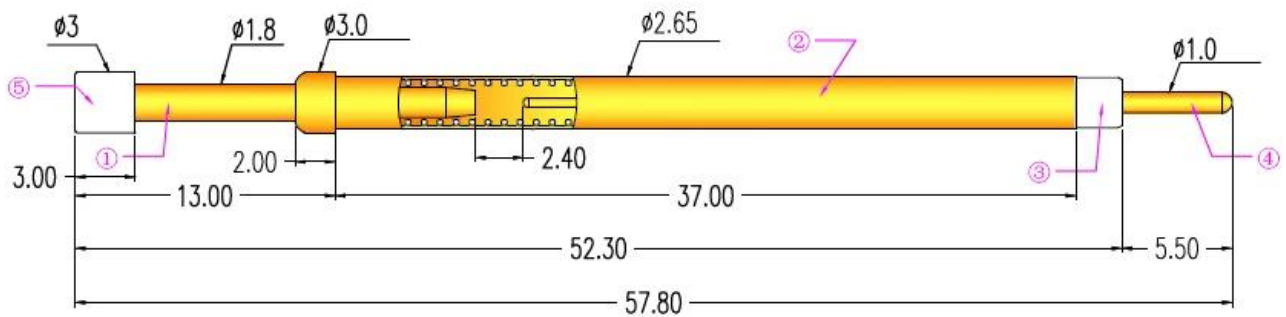

Produktspezifikation

Marke	SFENG
Artikelnummer	Schaltsonde SF265-G300
Kolben	Becu
Fass	Messing
Frühling	SWP
Federkraft	2,5 N
Voller Hub	7,0 mm
Aktuelle Ration	3A
Stromwiderstand	<50 mΩ
Tonhöhe	NEIN
Befestigungslochgröße	NEIN
MOQ	100 Stk
Vorlaufzeit	7 Werktage nach Zahlungseingang

Produkt Zeichnung

Produktbild