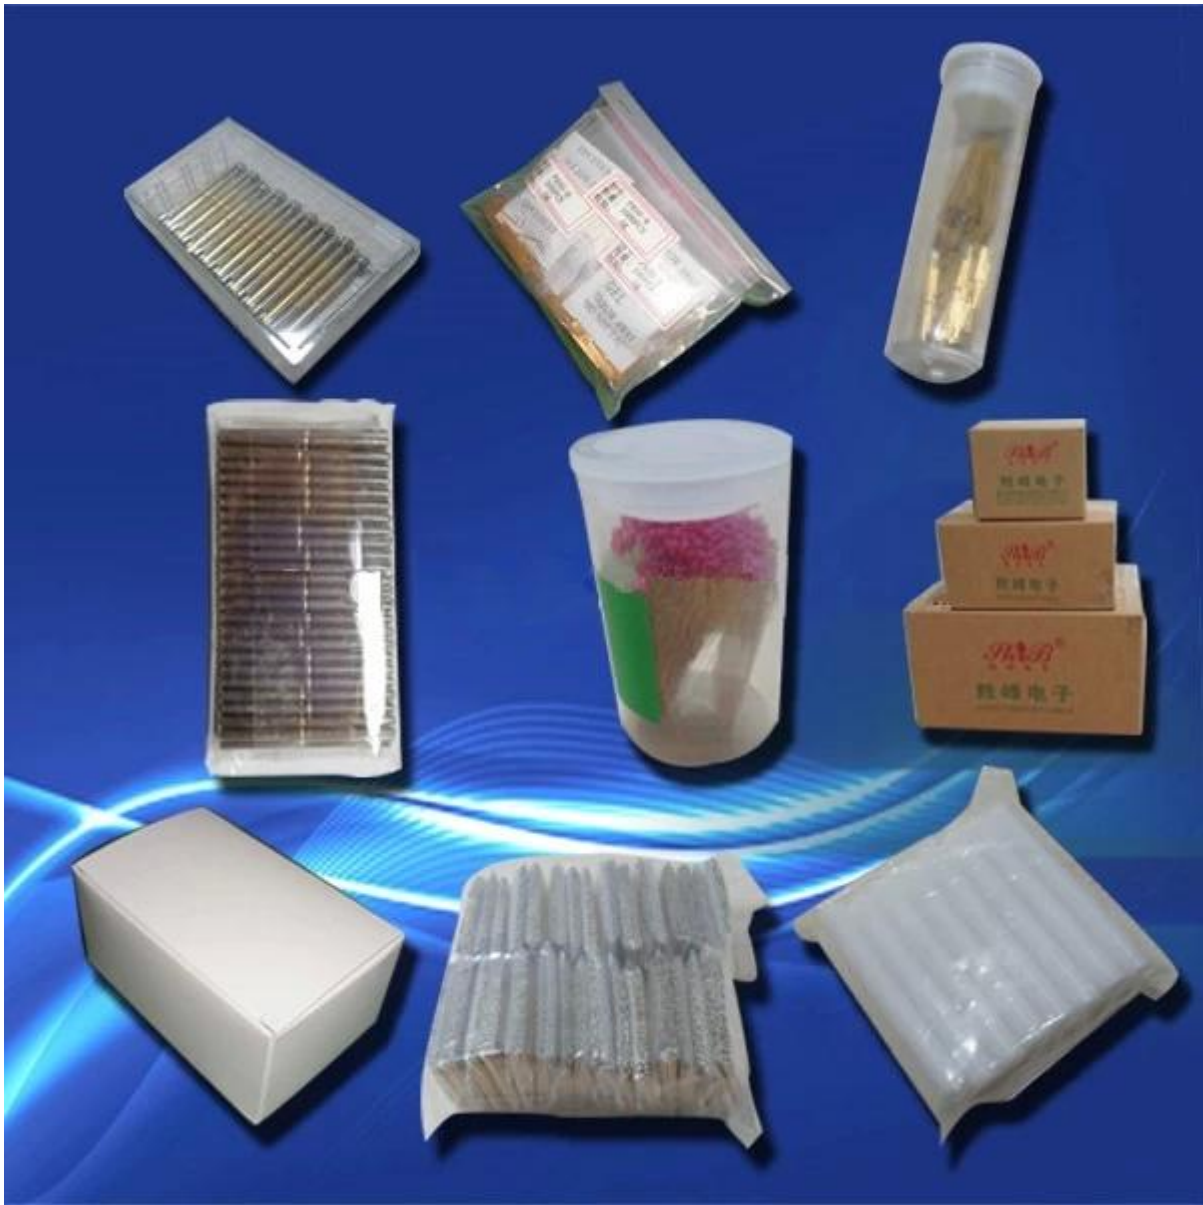

Fabrik Bild