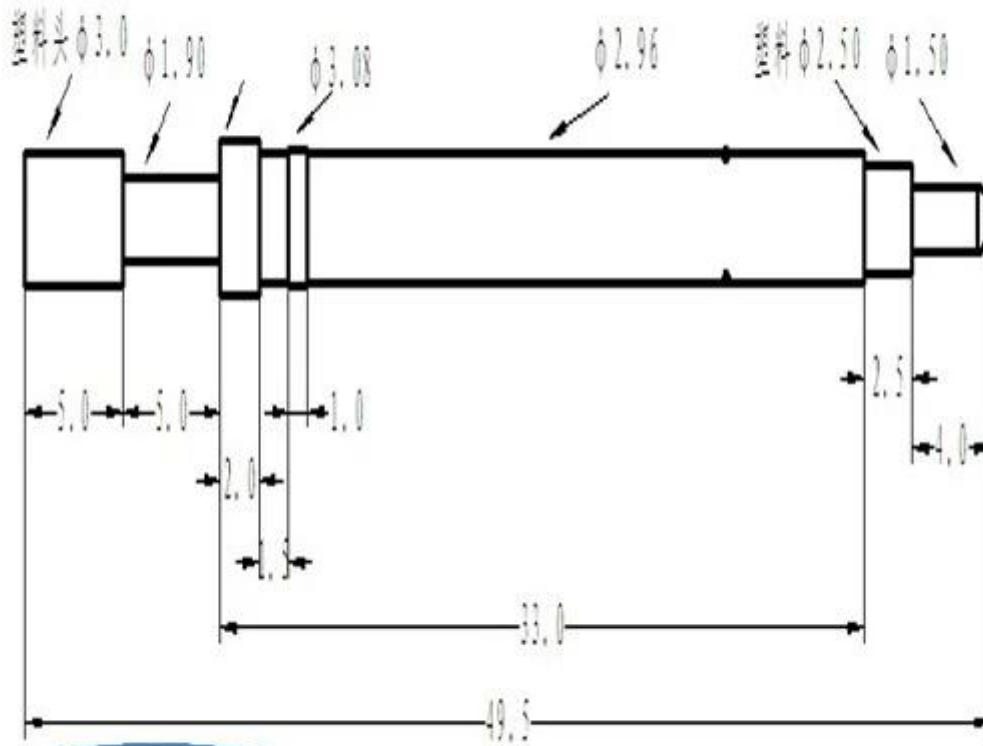

SFENG
The China's The World's

chinapogopinsupplier.com

Unser Service

1. Wir können antworten Ihre Anfrage innerhalb von 24 Arbeitsstunden.
2. Customized Design ist vorhanden und OEM sind willkommen.
3. Wir können liefern die Taststifte zu unseren Kunden auf der ganzen Welt mit Geschwindigkeit und Präzision.
4. Wir können den niedrigsten Preis mit qualitativ hochwertiges Produkt zu unseren Kunden.

Hauptprodukte

Gefederter Stift (single) für PCB, ICT, FKT Tests etc;

Pogo-Pin (Stecker) zur Herstellung der Verbindung zwischen zwei Leiterplatten zum Aufladen, Ortung, Batterie, Semiconductor & amp; Verbindung von Anwendungen;