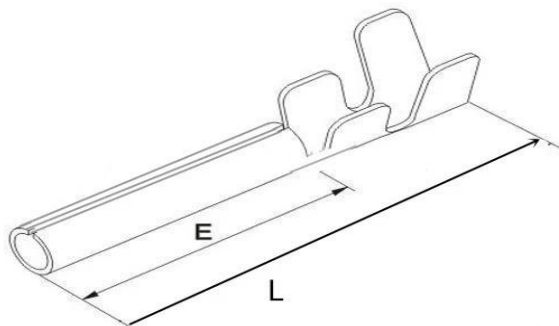

Messing Material verzinkt Klemmenanschluss

Klemmenanschluss Größe

Modell Nr.	Klemmenanschluss
Material	Messing
verchromt	Zinn beschichtet
Verpackung	10000pcs eine Rolle
Beispiel	Wir können Probe liefern

Terminal Verbindung detaillierte Bilder

SFENG