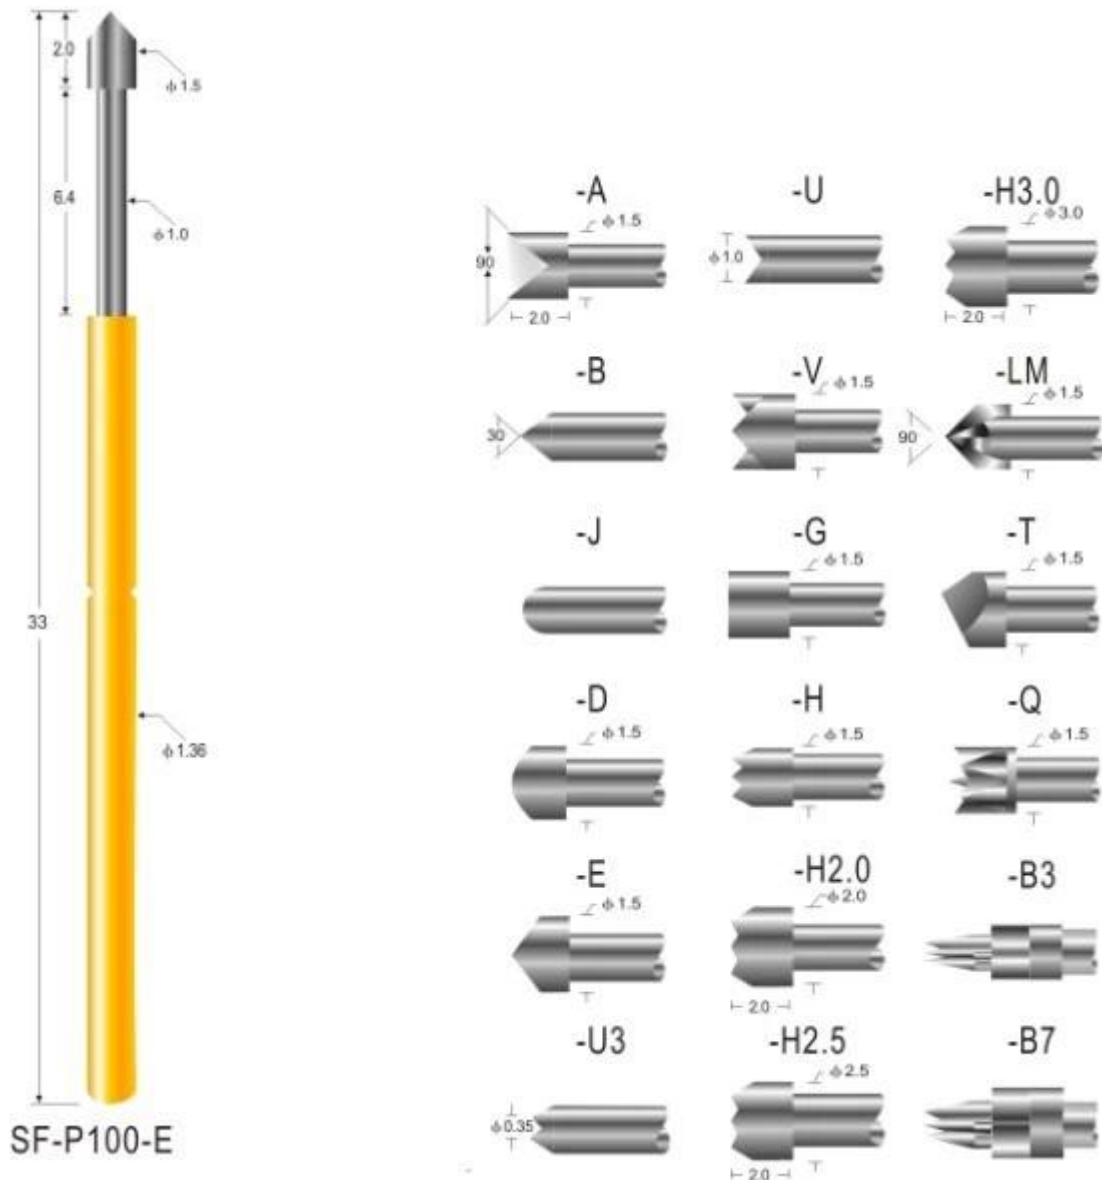

Becu émbolo corona punta [pasadores de la sonda pogo con resorte](#) SF-P100

pasador de sonda con resorte	
Émbolo	Becu, chapado en oro.
Barril	Latón, chapado en oro
Receptáculo	Latón, niquelado
Primavera	SUS
Propiedades electricas	
Valoración actual	1-3A
Resistencia clasificada	& lt; 50milliohm

Dibujo del pin SF-P100 de la sonda con resorte

Fábrica de pines de sonda con resorte

Pinza de resorte cargada forma de envío

Ocean shipping

Air shipping

Express

Contáctenos:

Si tiene alguna pregunta, bienvenido a Contáctenos.