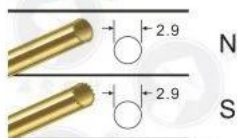

Cuadro del producto

高频针SF-380 系列

外芯针头

内芯针头

材料

外管	黄铜管镀金
弹簧	不锈钢线
绝缘体	铁氟龙
内外芯针头	镀铜镀金
行程	1.8mm
额定电流	3安培
阻抗	<50毫欧姆
配线	RG316或RG174U
频宽	2.4GHZ
接头	SMA公头