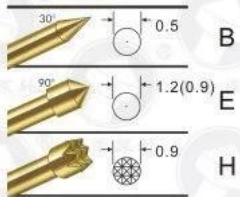

Cuadro del producto

高频针SF-380 系列

外芯针头

内芯针头

材料

外管	黄铜管镀金
弹簧	不锈钢线
绝缘体	铁氟龙
内外芯针头	镀铜镀金
行程	1.8mm
额定电流	3安培
阻抗	<50毫欧姆
配线	RG316或RG174U
频宽	2.4GHZ
接头	SMA公头