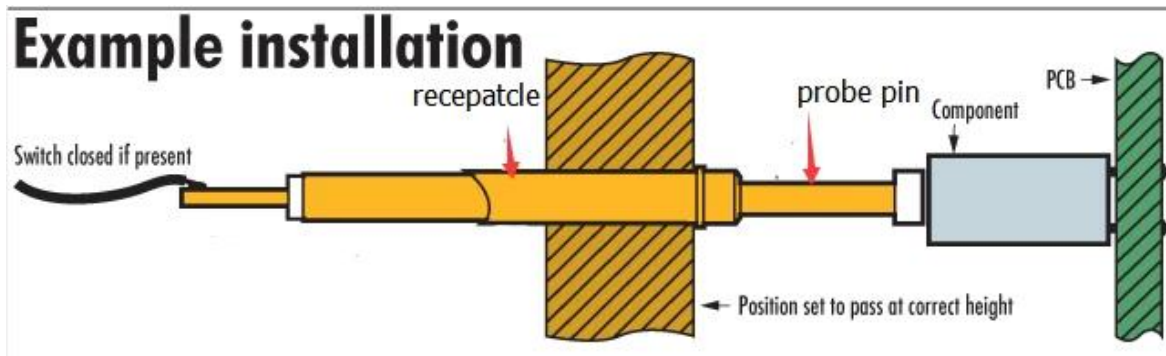

sonda de contacto resorte sonda de serie SF-P160 de standadr tamaño
instalación de sonda de contacto de resorte para PCB

Primavera fotos de sonda de contacto

胜峰探针
SFENG
The China's The World's

RoHS

QUALITY ASSURED FIRM
ISO 9001
SGS

CE

chinapogopinsupplier.com

胜峰探针
SFENG
The China's The World's

chinapogopinsupplier.com

Sonda de contacto resorte serie SF-P160

SF-P160 series

Inspección de sonda de contacto primavera

Spring exhausted tester