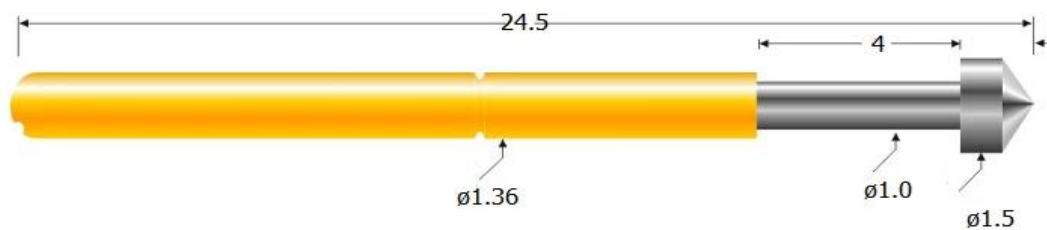

CE

chinapogopinsupplier.com

胜峰探针
SFENG
The China's The World's

chinapogopinsupplier.com

Sonda de contacto resorte serie SF-P160

SF-P160 series

Inspección de sonda de contacto primavera

Spring exhausted tester