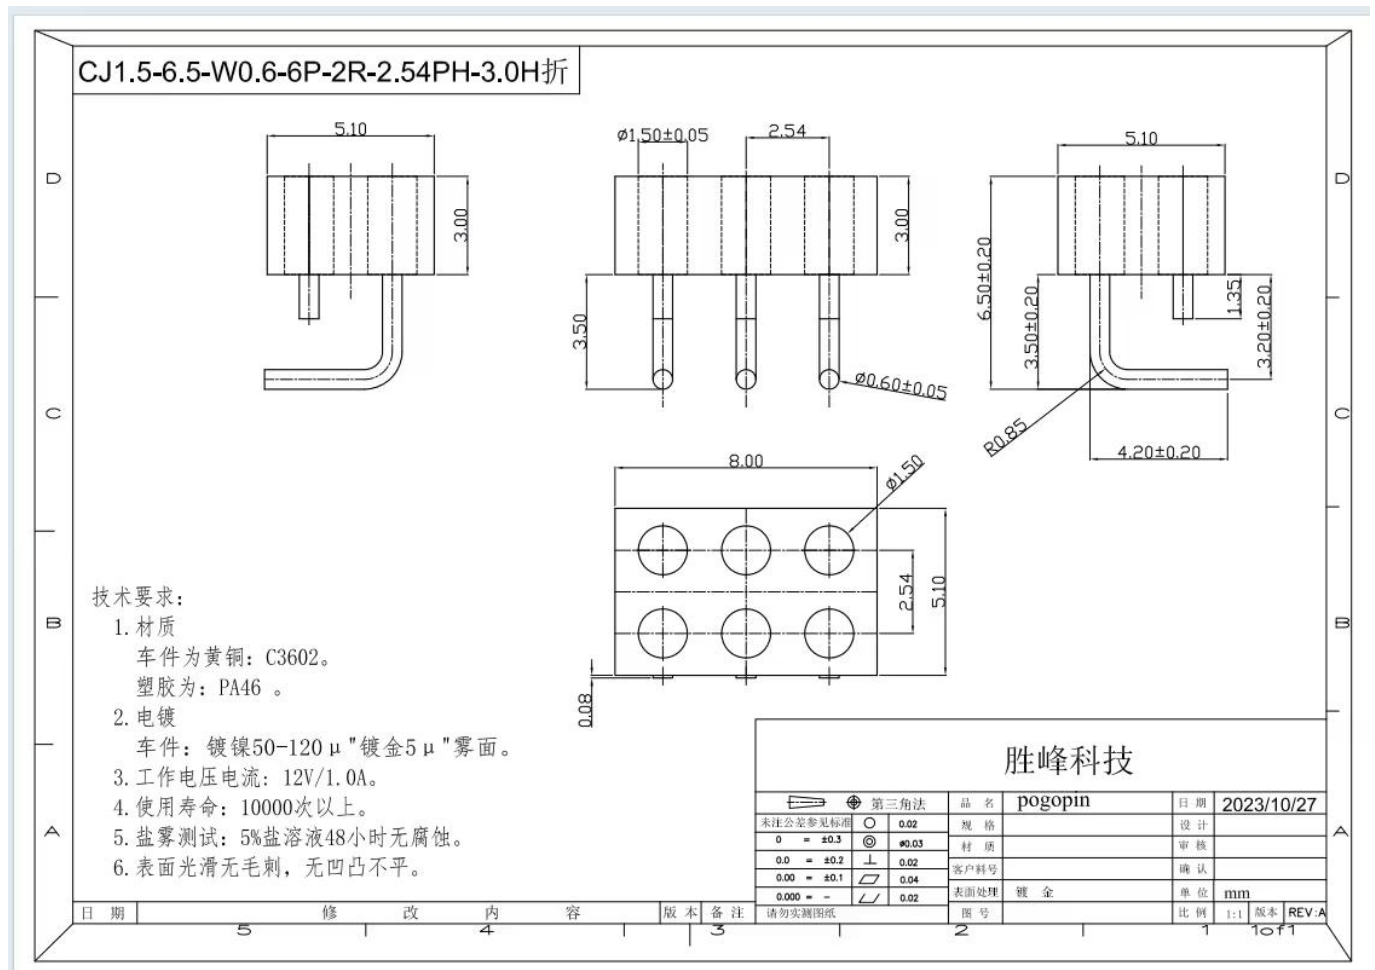

## Paramètres du produit :

<b>Modèle</b>	<b>Épingle Pogo</b>
Emballage	Boîte en plastique et chargée dans un carton
Délai de mise en œuvre	5-7 jours ouvrables après réception du paiement