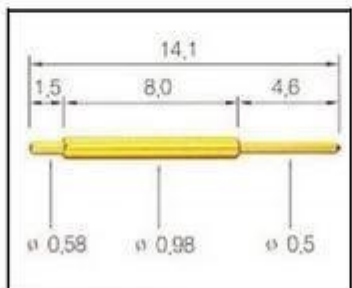

Image du produit

SFENG
The China's The World's

RoHS

QUALITY ASSURED FIRM
ISO 9001
SGS

CE

chinapogopinsupplier.com

The image displays a collection of various brass pins and sockets, including long pins with flanges, shorter pins with different end shapes, and sockets. The products are arranged on a white background within a blue-bordered frame. The top left corner features the SFENG logo and tagline. The top right corner contains three certification logos: RoHS (Restriction of Hazardous Substances), ISO 9001 (Quality Management System) by SGS, and CE (Conformity with European standards). The bottom of the frame contains the website address chinapogopinsupplier.com.

SF-P120G-200

SF-P130G-210

SF-P141G-098

SF-P154G-250

Notre service

1. nous pouvons répondre à votre enquête dans les 24 heures ouvrables.
2. adapté aux besoins du client la conception est disponible et les OEM sont bienvenus.
3. nous pouvons livrer la sonde épingle à nos clients partout dans le monde avec rapidité et précision.
4. nous pouvons fournir le prix le plus bas avec le produit de haute qualité à notre client.