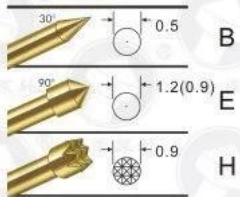

## Photo de produit

#### 外芯针头

#### 内芯针头

#### 材料

外管	黄铜管镀金
弹簧	不锈钢线
绝缘体	铁氟龙
内外芯针头	镀铜镀金
行程	1.8mm
额定电流	3安培
阻抗	<50毫欧姆
配线	RG316或RG174U
频宽	2.4GHZ
接头	SMA公头