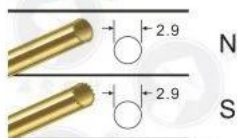

#### 外芯针头

#### 内芯针头

#### 材料

外管	黄铜管镀金
弹簧	不锈钢线
绝缘体	铁氟龙
内外芯针头	镀铜镀金
行程	1.8mm
额定电流	3安培
阻抗	<50毫欧姆
配线	RG316或RG174U
频宽	2.4GHZ
接头	SMA公头