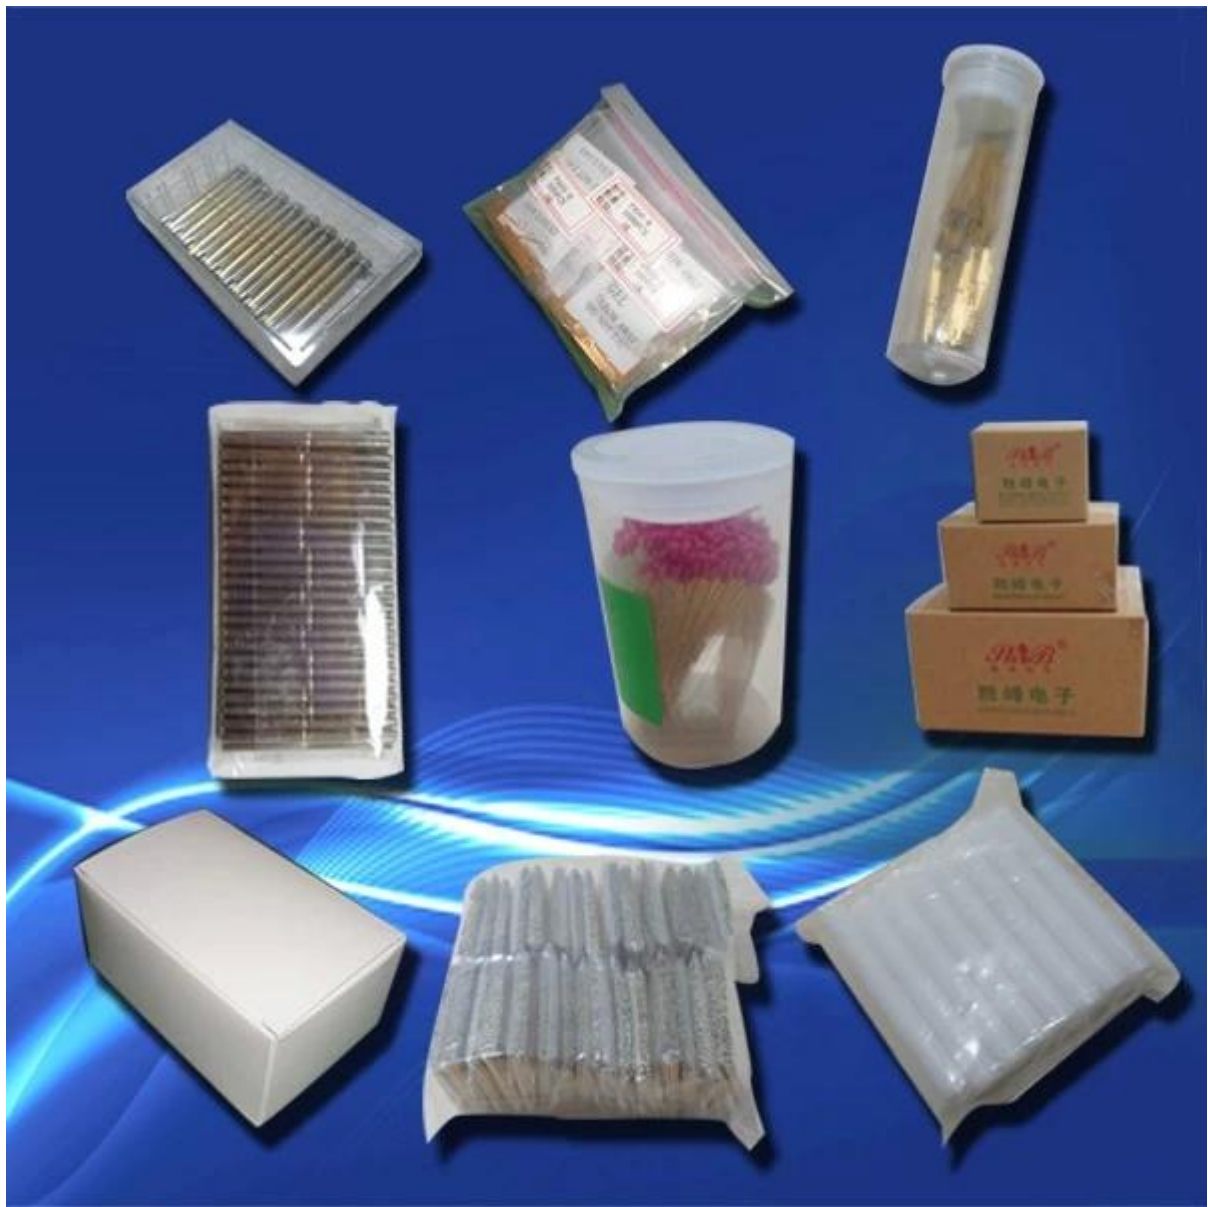

Cuintroductioin de fabricant STOM pogo pin

Suzhou Shengteng Electronic Co., Ltd est spécialisée dans la sonde de printemps et le NIP de pogo avec la qualité, prix bas et livraison rapide. Nous avons notre propre marque, nous nous consacrons toujours à atteindre les normes internationales, notre compagnie ont passé la certification de gestion de qualité ISO9001-2008 et nos produits sont qualifiés de RoHs.

photo de produit personnalisé pogo pin

SFENG
The China's The World's

chinapogopinsupplier.com

broche de pogo personnalisé ainsi que notre entrepôt d'emballage

FAQ

1) faire une taille différente ou différent materail, dire comme élément personnalisé ?