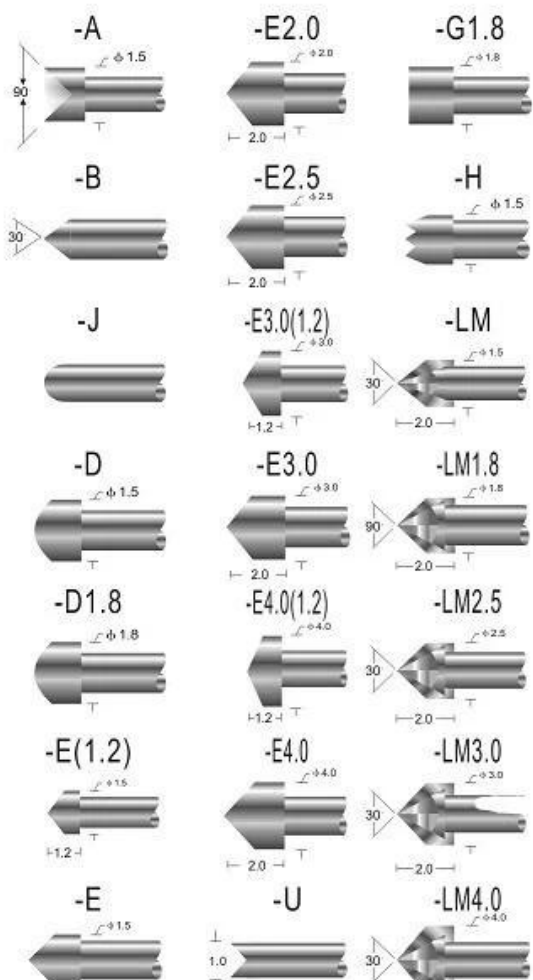

# SF-P160

Détail photo du produit

Notre entrepôt