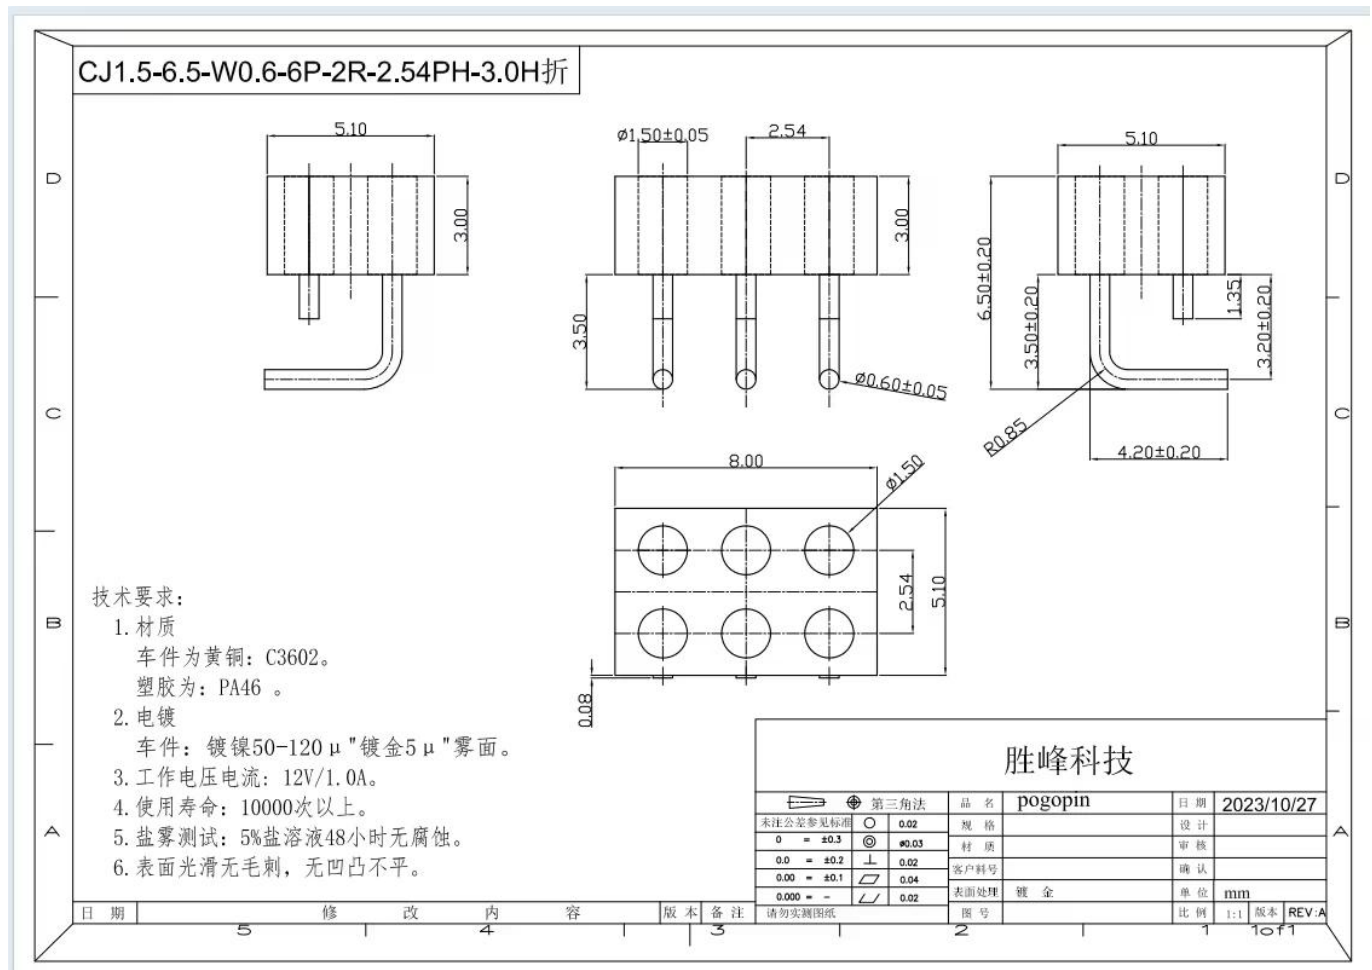

Λεπτομέρειες προϊόντος:

Παράμετροι προϊόντος:

Μοντέλο	Καρφίτσα Pogo
Συσκευασία	Πλαστικό κουτί και φορτωμένο σε χαρτοκιβώτιο
Χρόνος ανοχής	5-7 εργάσιμες ημέρες μετά την παραλαβή της πληρωμής

Εφαρμογές:

Πακέτο: