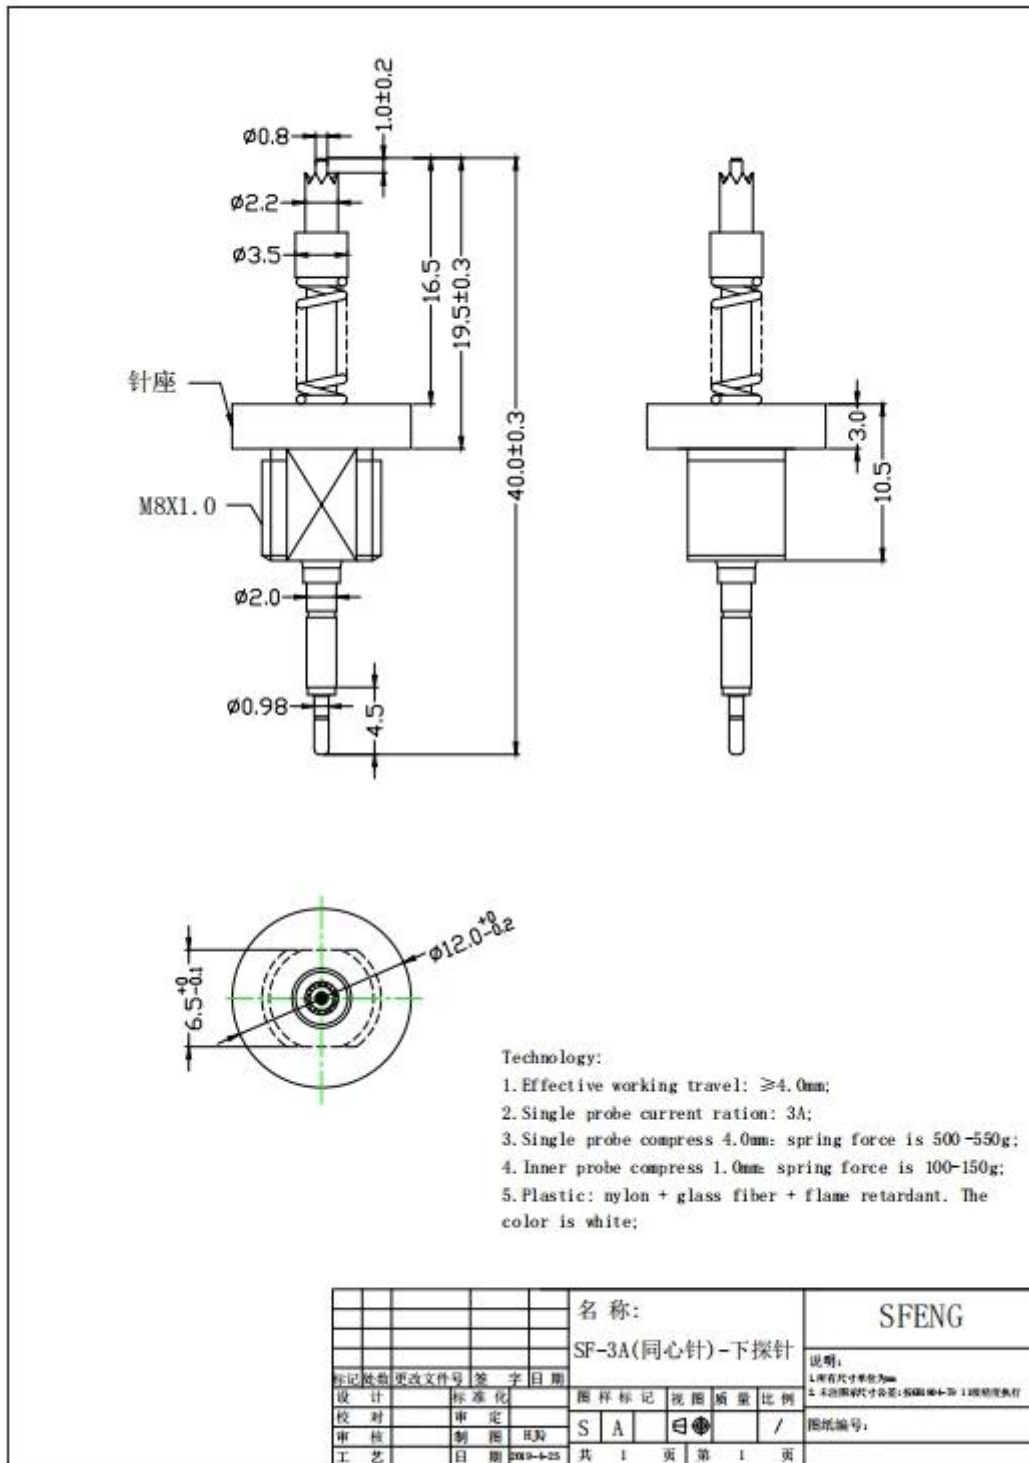

Σχέδιο προϊόντος:

Παράμετροι προϊόντος:

Αριθμός μοντέλου	SF-2,0*40,0
Τρέχουσα βαθμολογία	3A
Αντίσταση επαφής (αρχική)	$\leq 20\text{m}\Omega$
Η μηχανική ζωή υπερβαίνει	≥ 30000 φορές
Θερμοκρασία λειτουργίας	$-40^\circ\text{C}/105^\circ\text{C}$
Ταξίδι πλήρους συμπίεσης	$\geq 5,0$ mm