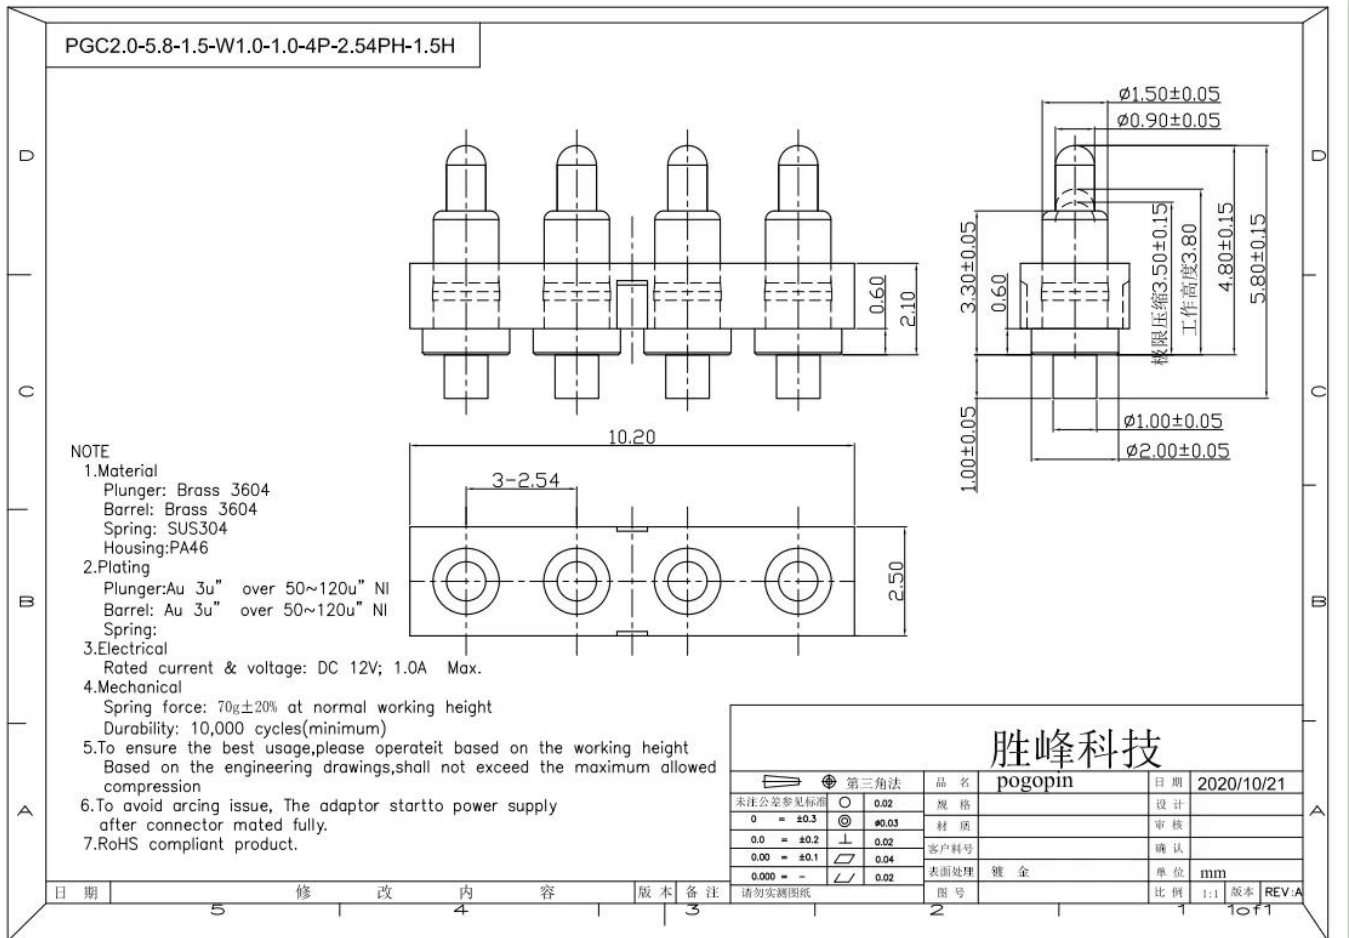

Λεπτομέρειες προϊόντος:

Παράμετροι προϊόντος:

Μοντέλο	Pogo pin
Συσκευασία	Πλαστικό κουτί και φορτωμένο σε χαρτοκιβώτιο
Χρόνος ανοχής	5-7 εργάσιμες ημέρες μετά την παραλαβή της πληρωμής

Εφαρμογές:

Πακέτο:

Επιμελητεία: