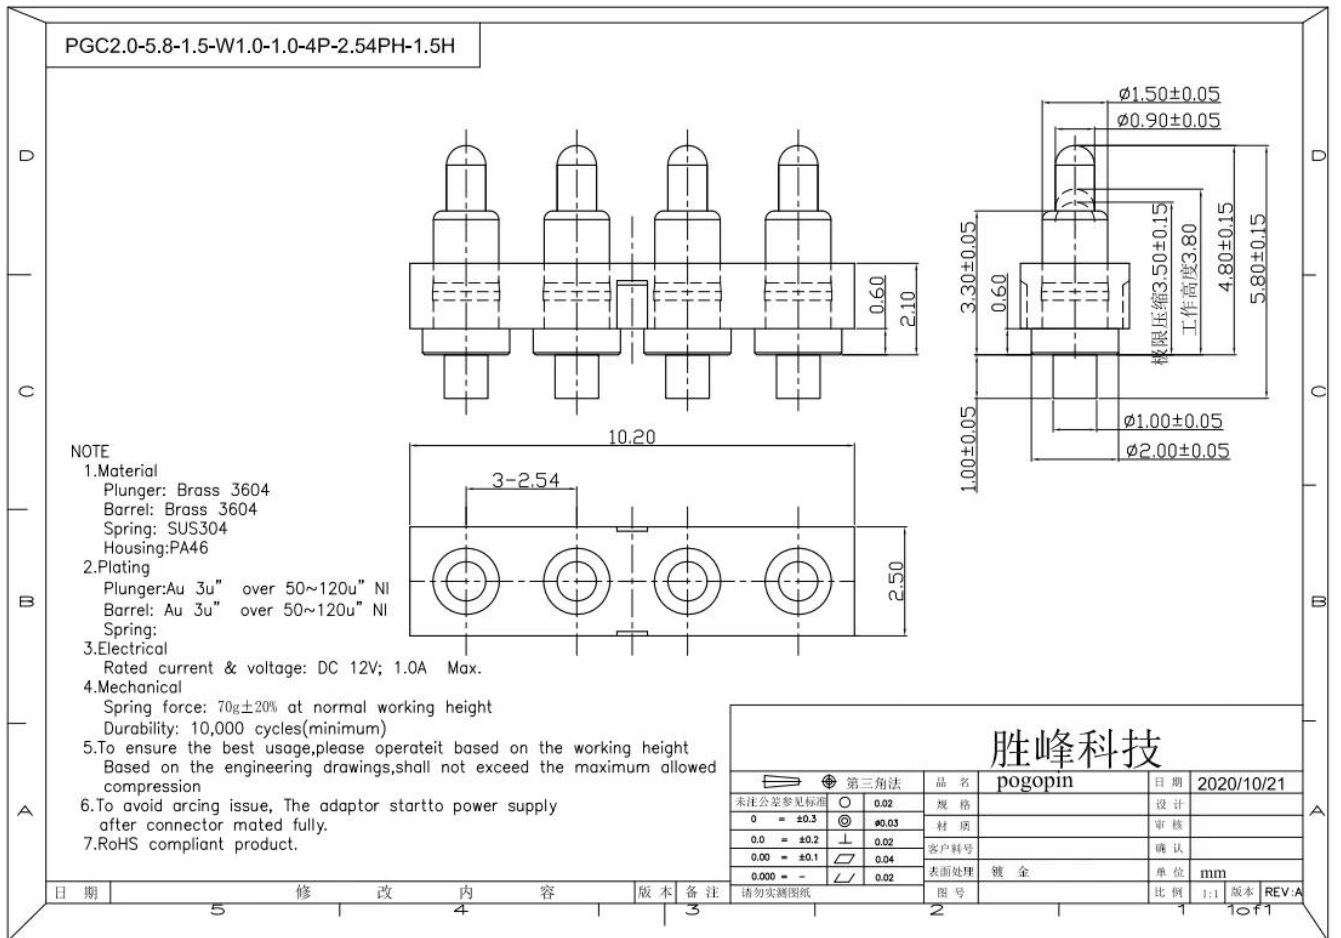

Λεπτομέρειες προϊόντος

Παράμετροι προϊόντος:

Μοντέλο	Καρφίτσα Ρογο
Συσκευασία	Πλαστικό κουτί και φορτωμένο σε χαρτοκιβώτιο
Χρόνος ανοχής	5-7 εργάσιμες ημέρες μετά την παραλαβή της πληρωμής

Εφαρμογές:

Πακέτο: