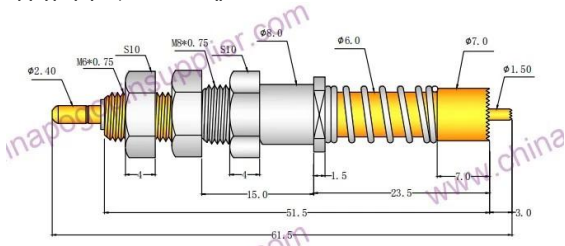

50A ομοαξονικός ανιχνευτής υψηλής ρεύματος SF-PV1-H-H M8x26.5

**Εισαγωγή ομοαξονικού καθετήρα υψηλού ρεύματος**

ομοαξονικά υλικά ανιχνευτών	
Εμβολο	Becu, επichρυσωμένο
Βαρέλι	Ορείχαλκος, επichρυσωμένο
Δοχείο	Ορείχαλκος, επινικελωμένο
Ανοιξη	SUS
Ηλεκτρικές ιδιότητες	
Τρέχουσα βαθμολογία	50A
Ονομαστική αντίσταση	<30 milliohm
Μηχανικές ιδιότητες	
Εσωτερική άκρη δύναμη ελατηρίου	280g όταν πατηθεί 3.0mm
Εξωτερική δύναμη ελατηρίου	2000g όταν πατάτε μέχρι το τέλος

**Υψηλή ροή ομοαξονικού καθετήρα**

**50A ομοαξονική φωτογραφία ανιχνευτή υψηλού ρεύματος**

**SFENG εργοστάσιο εισαγωγή**

Suzhou Shengteng Electronic Co, Ltd είναι ειδικευμένη στην άνοιξη ανιχνευτή & την καρφίτσα rogo με υψηλή ποιότητα, χαμηλή τιμή και γρήγορη delivery. We έχουν τη δική μας μάρκα, πάντα αφιερώνουμε τους εαυτούς μας για την επίτευξη διεθνών προτύπων, η εταιρεία μας έχουν περάσει το ISO9001-2008 πιστοποίηση διαχείρισης ποιότητας και τα προϊόντα μας έχουν τα προσόντα των RoHS.

**Συχνές ερωτήσεις**

- 1) Μπορούμε να φτιάξουμε ένα διαφορετικό μέγεθος ή διαφορετικό material, όπως το προσαρμοσμένο στοιχείο; Ναι, ένα από τα κύρια χαρακτηριστικά μας είναι ο ΚΑΕ
- 2) Είναι εκείνοι οι ανιχνευτές ελατηρίου ή rogo καρφίτσες που παράγονται από την εταιρεία σας; Ναι, το τμήμα παραγωγής μας είναι με πάνω από 30 σύνολα εξοπλισμού CNC.
- 3) Έχετε καταχωρημένη μάρκα; Ναι, η SFENG PROBE είναι η δική μας μάρκα.
- 4) Έχετε διαδικασία QC; Ναι, έχουμε ένα τμήμα δοκιμών.
- 5) Πώς συμβαίνει με την Suzhou shengteng & shengfeng καθετήρα; Suzhou Shengteng Ηλεκτρονική Εταιρεία είναι registred όνομα της εταιρείας μας? shengfeng ανιχνευτής είναι registred εμπορικό σήμα.
- 6) μπορώ να έχω ένα δωρεάν δείγμα πριν από την τοποθέτηση της παραγγελίας; Εάν τα τυποποιημένα στοιχεία, με απόθεμα, κανένα πρόβλημα, μπορούμε να στείλουμε 3 - 5 τεμ για την έγκριση της δοκιμής σας? Εάν μια ειδική αίτηση του στοιχείου, υποτίθεται ότι ένα νέο καλούπι, θα χρεώσει μια συγκεκριμένη κατάθεση και μπορεί να επιστραφεί.