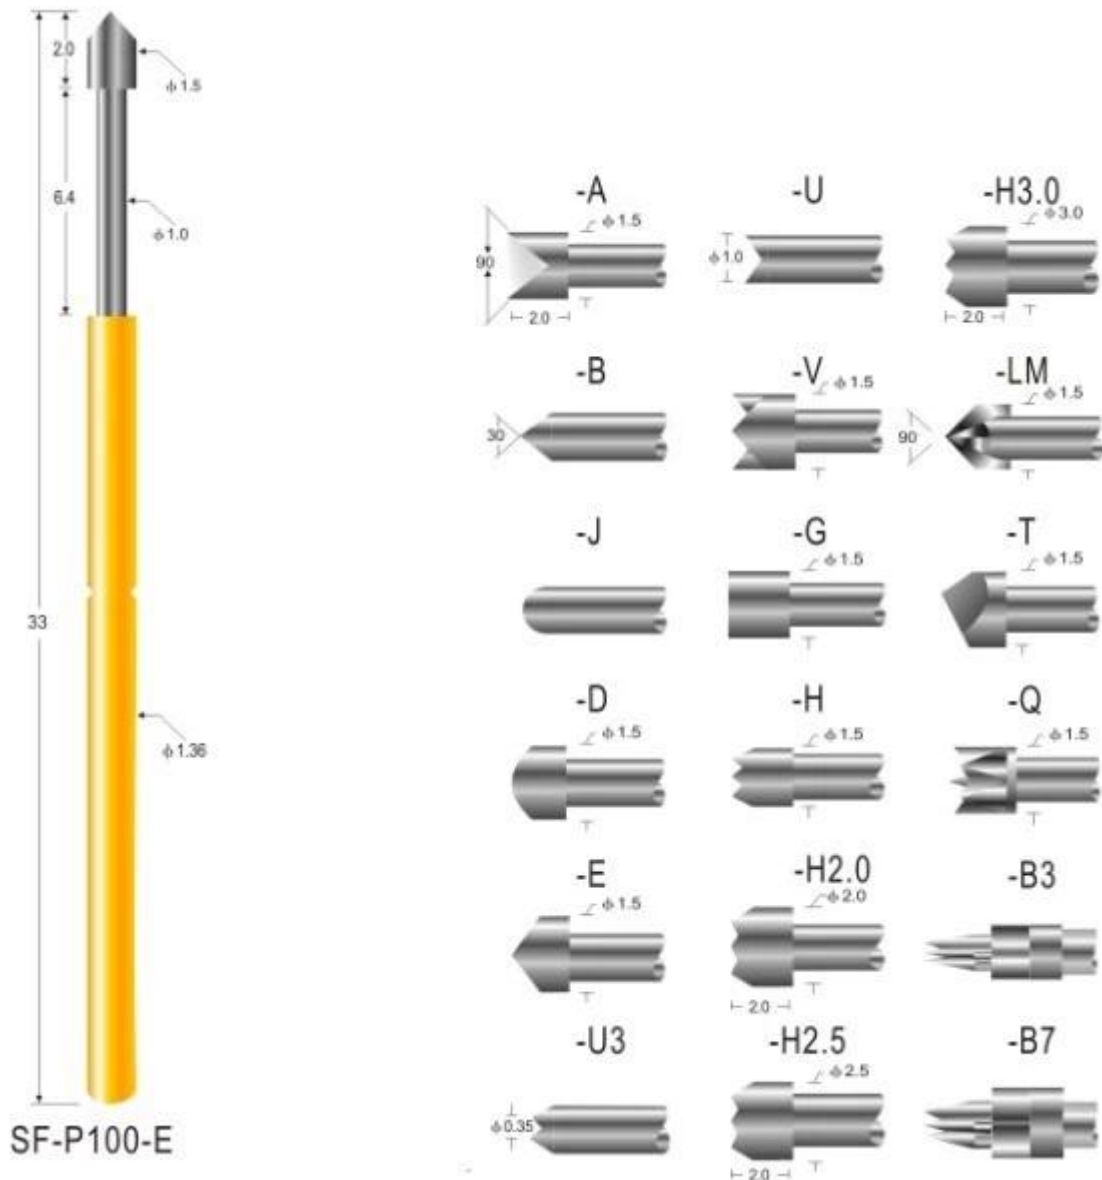

Βεcu κορυφή εμβόλου στέμματος [ελατηριωτές ράβδους ανιχνευτή ρογο](#) SF-P100

εφοδιασμένο με ελατήριο ακροδέκτης	
Εμβολο	Βεcu, επιχρυσωμένο
Βαρέλι	Ορείχαλκος, επιχρυσωμένο
Δοχείο	Ορείχαλκος, επινικελωμένο
Ανοιξη	SUS
Ηλεκτρικές ιδιότητες	
Τρέχουσα βαθμολογία	1-3A
Ονομαστική αντίσταση	<50milliohm

Πιεσόμετρο ελατηρίου με SF-P100

Εργοστάσιο καρφίτσων εφοδιασμένο με ελατήριο

Ένας τρόπος ναυσιπλοΐας με καρφιτσέτα

Ocean shipping

Air shipping

Express

Επικοινωνήστε μαζί μας:

Εάν έχετε κάποια ερώτηση, καλώς ήλθατε επικοινωνήστε μαζί μας.