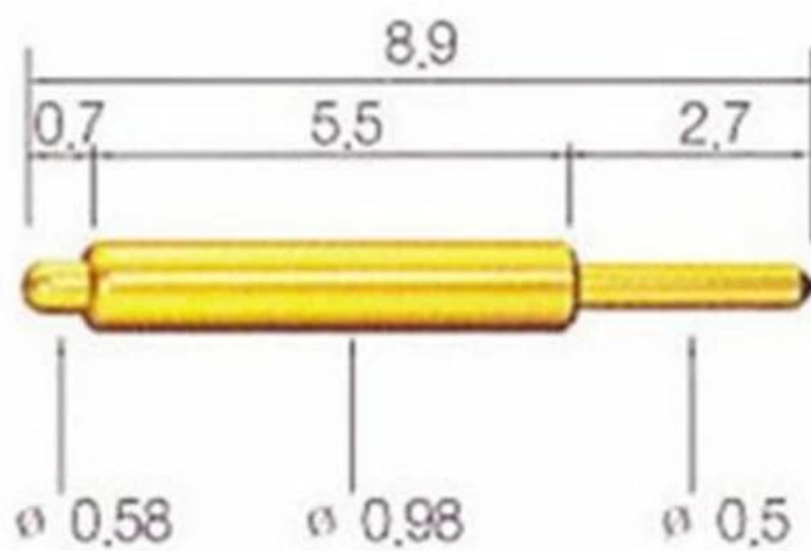

Όνομα προϊόντος: Πείρος ανιχνευτή SF

Υλικό και φινιρίσματα

Έμβολο: Να είναι επικαλυμμένο με Cu, Rh

Βαρέλι: Ορείχαλκος, Επιχρυσωμένο

Ελατήριο: Ανοξειδωτο ατσάλι

Εικόνες

- Οποιοσδήποτε συμβουλές, θα μπορούσαμε να σας παρέχουμε
- Εάν ενδιαφέρεστε για αυτό, παρακαλώ επικοινωνήστε μαζί μου