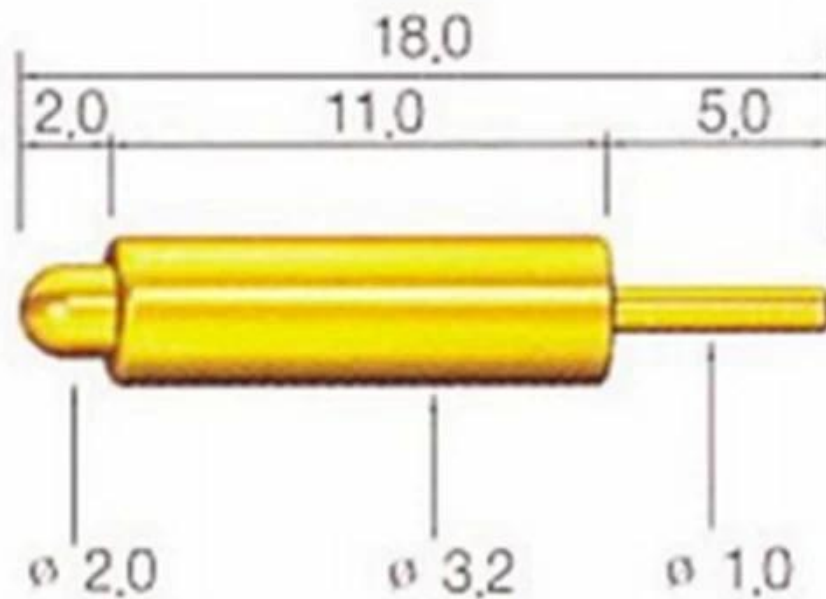

Όνομα προϊόντος: Πείρος ανιχνευτή SF

Υλικό και φινιρίσματα

Έμβολο: Να είναι επικαλυμμένο με Cu, Rh

Βαρέλι: Ορείχαλκος, Επιχρυσωμένο

Ελατήριο: Ανοξειδωτο ατσάλι

Εικόνες

- Οποιοσδήποτε συμβουλές, θα μπορούσαμε να σας παρέχουμε
- Εάν ενδιαφέρεστε για αυτό, παρακαλώ επικοινωνήστε μαζί μου

Ανιχνευτής ShengFeng

Η εταιρεία μας ιδρύθηκε το 1984, η Shengfeng Probe, η ονομασία

μητρώου της Suzhou Shengteng Electronic Co., Ltd, που ειδικεύεται στον ανιχνευτή ελατηρίου και στο μπλοκ πείρου και τερματικού ρογο με καλή ποιότητα, γρήγορη παράδοση και καλύτερη εξυπηρέτηση.