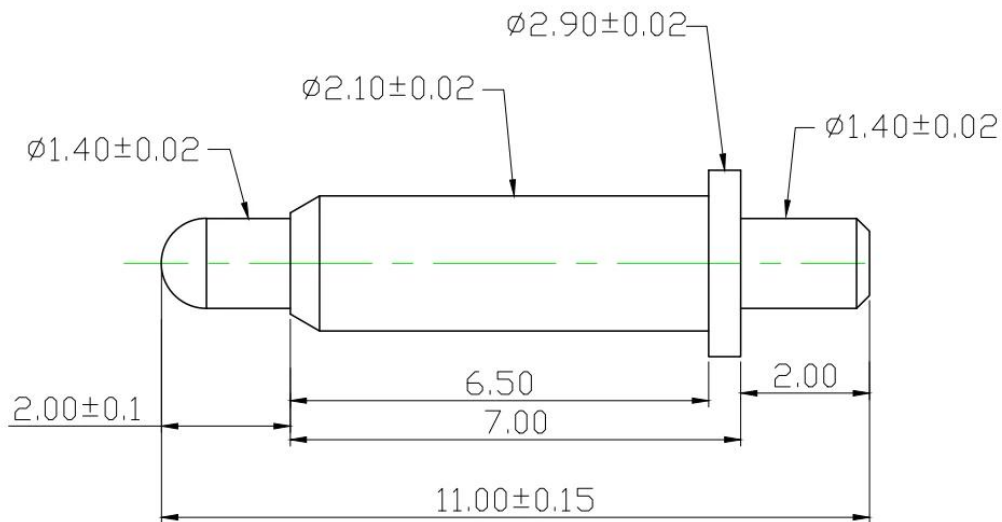

Pogo Pin SF-PPA2.1 * 11.1-J

Τοτους	Pogo Pin SF-PPA2.1 * 11.1-J
Εμβολο	Ορείχαλκος με χρυσός επιμεταλλωμένο
Βαρέλι	Ορείχαλκος πνεύμαη χρυσός επιμεταλλωμένο
Ανοιξη	ανοξειδωτος ατσάλι ή ΜΟΥΣΙΚΗ σύρμα
Τρέχουσα μερίδα	3ENA
ΜΟQ	1000
Πακέτο	100τμχ σε ένα πολυσακούλα ή όπως και τα δικα σου αίτηση
Ωρα αποστολής	στα πλαίσια 7 εργαζόμενος μέρες

πόγκο καρφίτσα σχέδιο

πόγκο καρφίτσα εικόνα