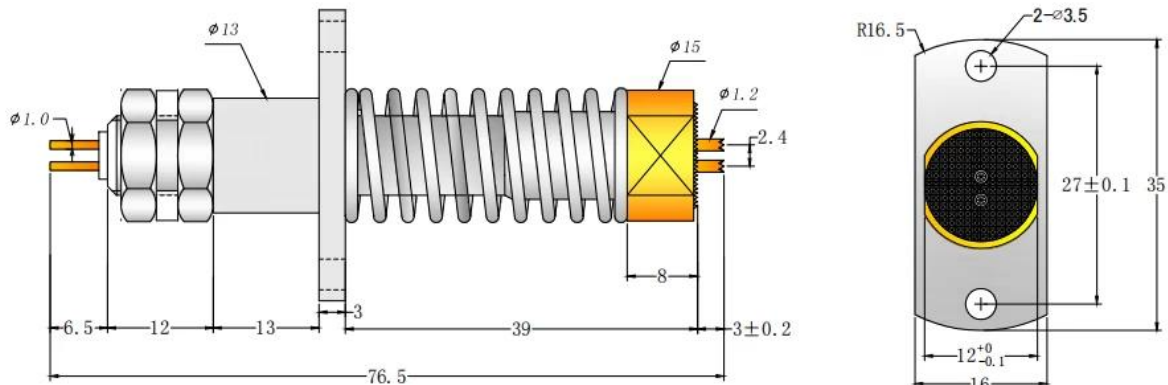

Προσδιορισμός

Μοντέλο: SF-15*76.5

Υλικό: Χαλκός

Δύναμη ελατηρίου: 0,1 kgf/mm, όταν ταξιδεύετε 2,0 mm

Δύναμη ελατηρίου: 0,5kgf/mm, όταν ταξιδεύετε 8mm

Τρέχουσα βαθμολογία: 100A

Εικόνα προϊόντος

Εργοστασιακή εικόνα