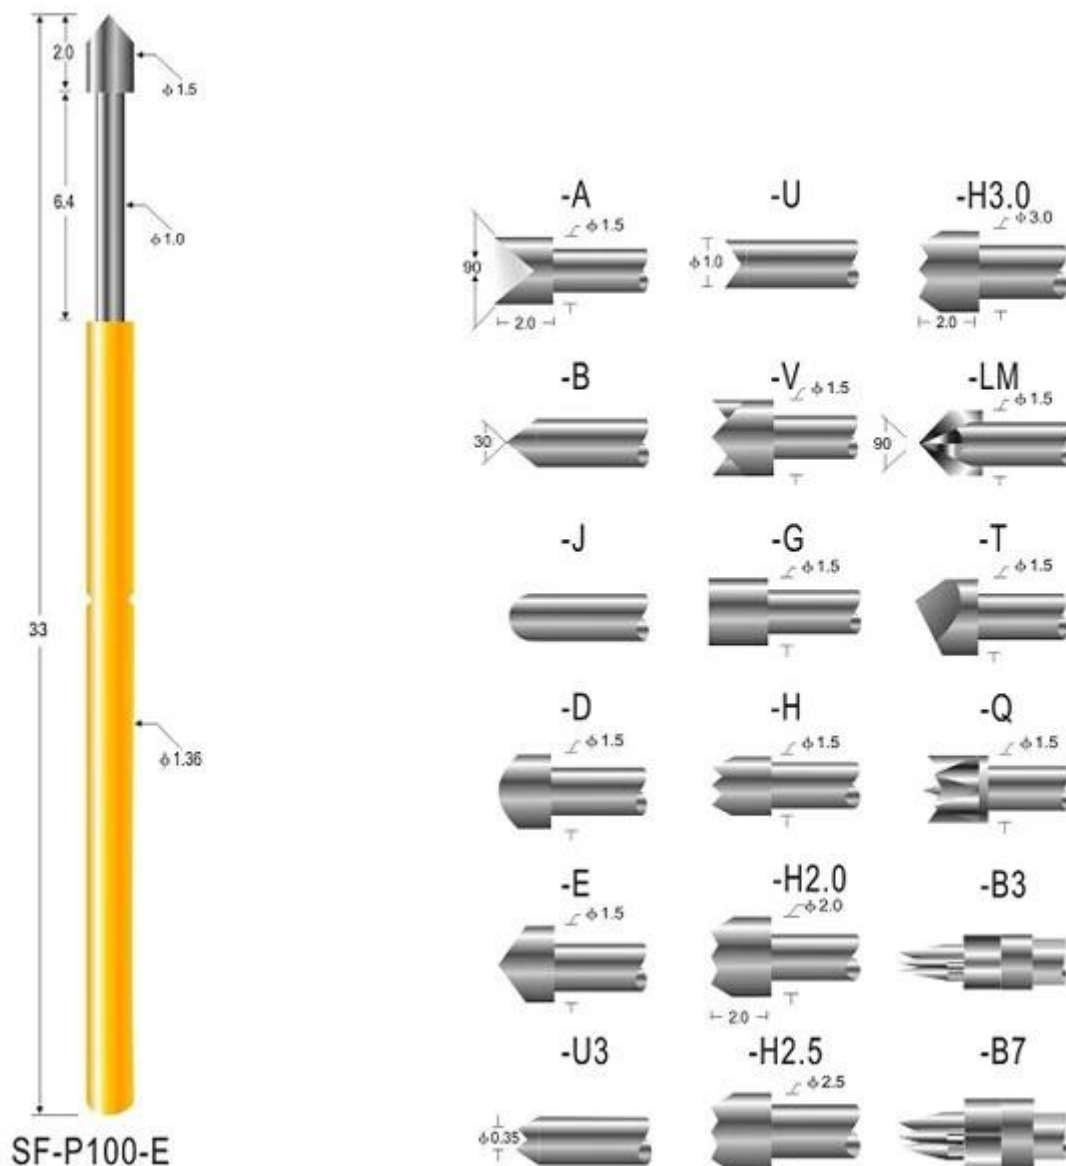

Προδιαγραφές του προϊόντος

Μάρκα	SFENG
Αριθμός είδους	SF-P100
Έμβολο	ορείχαλκο ή Becu, χρυσό ή Ni επιχρυσωμένο
Βαρέλι	ορείχαλκος, χρυσός ή Ni επιχρυσωμένο
Άνοιξη	SK4, μουσική σύρμα
Spring Force	200g
Πλήρης Ταξίδια	6,40 χιλιοστών
Τρέχουσα σιτηρέσιο	3A
Τρέχουσες Αντίσταση	50mΩ
Πίσσα	2,54 χιλιοστών
Τοποθέτηση μέγεθος οπής	1,70 χιλιοστών
ΜΟQ	100 τεμ
Χρόνος	7 εργάσιμες ημέρες μετά την παραλαβή της πληρωμή

Εικόνα Προϊόν