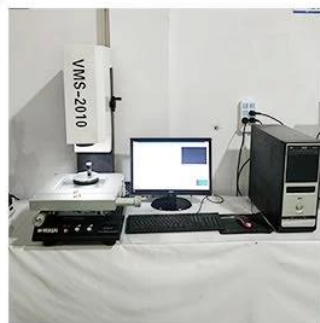

Εξοπλισμός μέτρησης

Measuring Equipment >

Measuring Equipment:

1. Agilent current testing;
2. Quadratic element measurement
3. Load Curve Meter
4. Bond Test
5. Life Fatigue Test