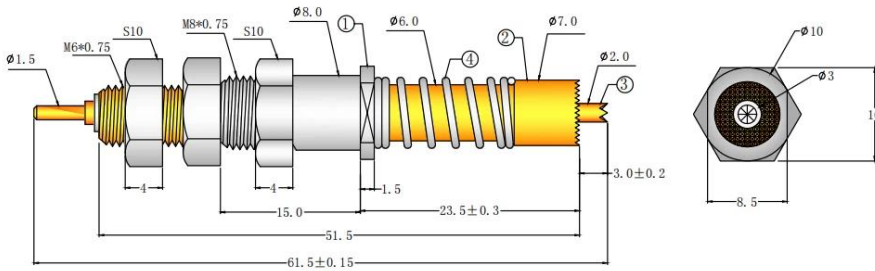

50 Ένας ομοαξονικός αισθητήρας υψηλού ρεύματος Σχέδιο ομοαξονικού ανιχνευτή υψηλού ρεύματος

SFENG εργοστάσιο εισαγωγή

Η Suzhou Shengteng Electronic Co., Ltd ειδικεύεται στον ανιχνευτή ελατηρίου και την καρφίτσα rogo με υψηλή ποιότητα, χαμηλή τιμή και γρήγορη παράδοση. Έχουμε τη δική μας επωνυμία, αφοσιωνόμαστε πάντα στην επίτευξη διεθνών προτύπων, η εταιρεία μας έχει περάσει τη διαχείριση ποιότητας ISO9001-2008 πιστοποίηση και τα προϊόντα μας διαθέτουν πιστοποίηση RoH.

FAQ

- 1) Μπορούμε να φτιάξουμε διαφορετικό μέγεθος ή διαφορετικό υλικό, ας πούμε σαν προσαρμοσμένο αντικείμενο; Σίγουρα, ένα από τα κύρια χαρακτηριστικά μας είναι το OEM
- 2) Αυτές οι ακίδες ελατηρίου ή rogo παράγονται από την εταιρεία σας; Ναι, το τμήμα παραγωγής μας διαθέτει πάνω από 30 σετ εξοπλισμού CNC.
- 3) Έχετε καταχωρημένη μάρκα; Ναι, το SFENG PROBE είναι το δικό μας εμπορικό σήμα.
- 4) Έχετε διαδικασία QC; Ναι, έχουμε τμήμα δοκιμών.
- 5) Πώς πάει με τον ανιχνευτή Suzhou shengteng & shengfeng; Η Suzhou shengteng Electronic Company είναι το καταχωρημένο όνομα της εταιρείας μας. Ο ανιχνευτής shengfeng είναι κατοχυρωμένο εμπορικό σήμα.
- 6) μπορώ να έχω ένα δωρεάν δείγμα πριν κάνω την παραγγελία; Εάν τα τυπικά είδη, με σε απόθεμα, Κανένα πρόβλημα, μπορούμε να στείλουμε 3 ~ 5 τεμ για την έγκριση της δοκιμής σας. εάν ένα ειδικό αίτημα ενός αντικειμένου, υποτιθέμενο νέο καλούπι, θα χρεώσουμε μια συγκεκριμένη προκαταβολή και μπορεί να επιστραφεί.