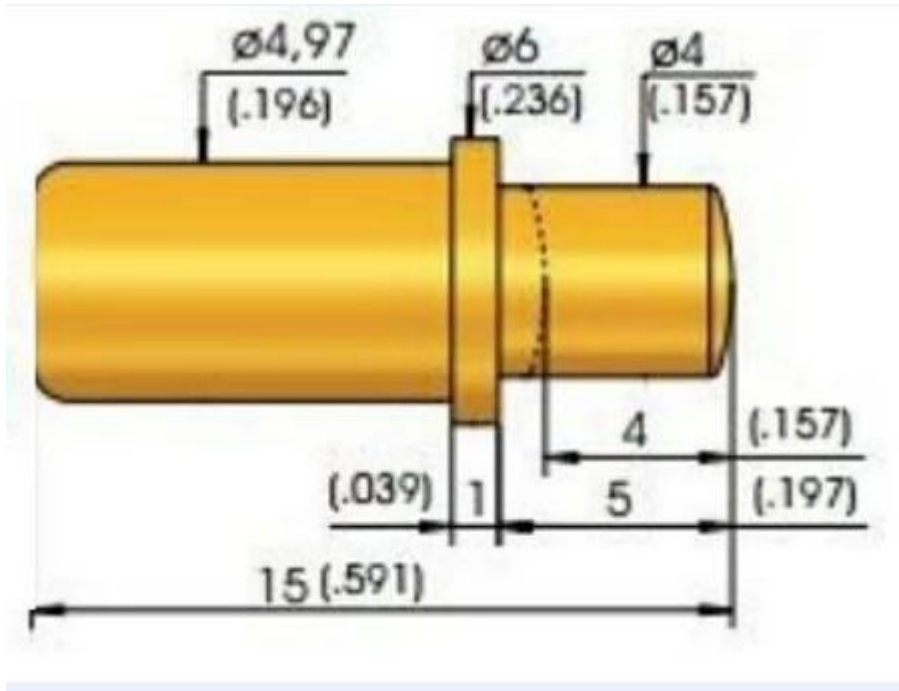

Η Υπηρεσία μας

- 1.Reply ερώτησής σας εντός 24 εργάσιμων ωρών
- 2.Customized σχέδιο είναι διαθέσιμο, ΚΑΕ είναι ευπρόσδεκτη
- 3.Delivery οι καρφίτσες ανιχνευτή στους πελάτες μας σε όλο τον κόσμο με ταχύτητα και ακρίβεια
- 4.Παροχή η χαμηλότερη τιμή με την υψηλή ποιότητα στον πελάτη μας

Κύρια Προϊόντα

- --- Ελατήριο pin (μονό) για τα PCB, οι ΤΠΕ, FCT δοκιμών, κλπ?
- --- Rogo pin (βύσμα) για τη δημιουργία ενός (usually temporary) σύνδεση μεταξύ
  δυο πλακέτες τυπωμένων κυκλωμάτων για Charing, τον εντοπισμό, την μπαταρία, ημιαγωγών &
  amp?
  interconnectApplications?
- --- Διπλό έληξε probef or BGA & amp? semiconudtion δοκιμές?
- --- Οικουμενική pin χωρίς την άνοιξη, coating pin, LM καρφίτσα with QZ & amp? VZseries?
- --- Υψηλό ρεύμα ανιχνευτής, ανιχνευτής Switch, βελόνα χωρητικότητας ...
- --- Terminal & amp? Υποδοχή / υποδοχή?
- --- Άλλες σχετικές ηλεκτρονική comprents, 30 # OKwire, χορεύω κλειδαριές, POM, Ironhinge, κ.λπ.