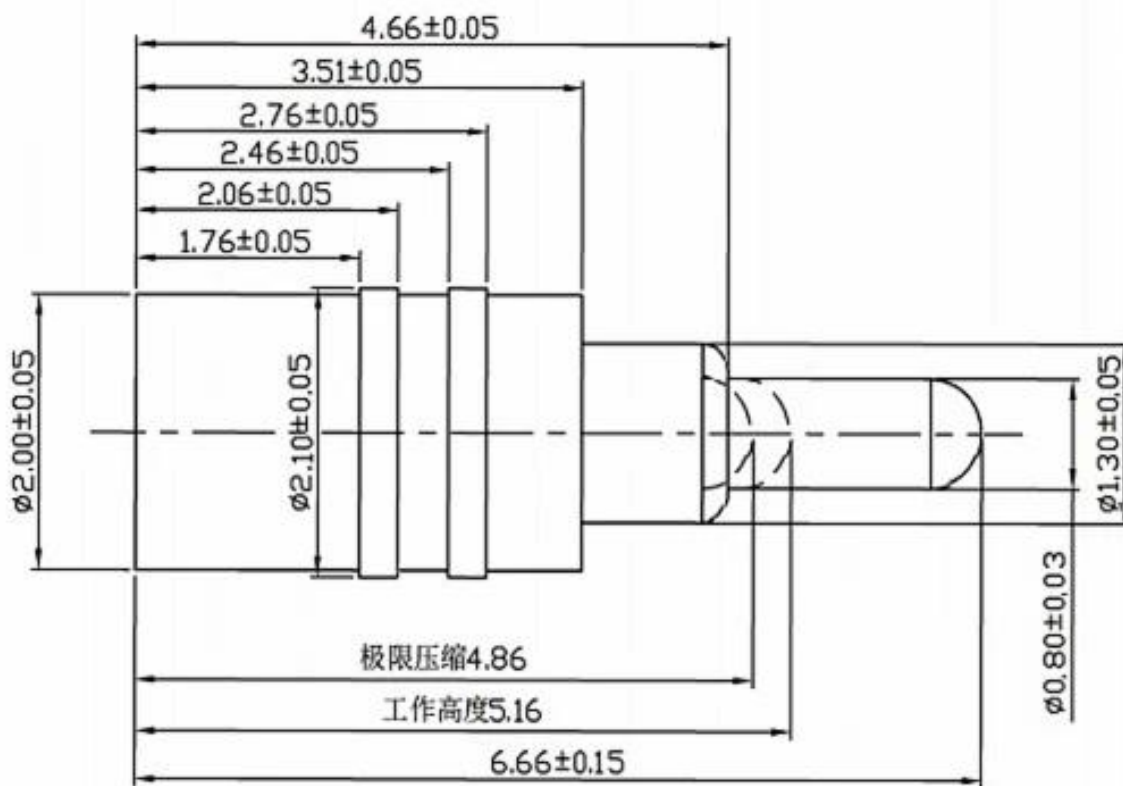

Σχετικά με εμάς:

SFENG ιδρύθηκε το 1978 και εδρεύει στο Ningbo. Είναι μια επαγγελματική επιχείρηση που ενσωματώνει την έρευνα, την ανάπτυξη, την παραγωγή και τις πωλήσεις. **(Κίνα με ελατήριο rogo pin)** Τα προϊόντα περιλαμβάνουν ανιχνευτή δοκιμής ελατηρίου κυκλώματος, δοκιμαστικό αισθητήρα ελατηρίου ημιαγωγών, πείρο rogo φόρτισης μπαταρίας και τα σχετικά αξεσουάρ. Τα προϊόντα χρησιμοποιούνται ευρέως στην τεχνολογία, τα αυτοκίνητα, την ενέργεια, τις τηλεπικοινωνίες, τα ιατρικά και άλλα περιφερειακά ηλεκτρονικά προϊόντα.

Προσδιορισμός προϊόντος:

SFENG προσφέρει μια ποικιλία διαφορετικών μεγεθών πείρου rogo. Η καρφίτσα Rogo ανήκει στον πολύ λεπτό ανιχνευτή, έχει μικρό μέγεθος, μικρό βάρος, όμορφη εμφάνιση, υψηλή διάρκεια ζωής, υψηλό ρεύμα και υψηλή αντοχή στη διάβρωση κ.λπ., κατάλληλο για μηχανικούς δομής προϊόντων για μεταφορά μια ποικιλία σύνθετων σχεδίων και χρήσης δομών, έτσι ώστε να διευρυνθούν οι ιδέες σχεδιασμού του σχεδιαστή του προϊόντος και να μειωθεί ο κύκλος σχεδιασμού του προϊόντος και να μειωθεί το κόστος

Περιγραφή προϊόντος:

| Όνομασία προϊόντος | SMT rogo pin |
|--------------------|---------------------------------|
| Αρ | SF-PG2.1—6.66—2.0—T3.51—1.3 |
| Υλικό | ορείχαλκος |
| Επιμετάλλωση | επίχρυσο |
| Ρεύμα | 2A |
| Δείγματα | Μπορούν να παρασχεθούν δείγματα |
| Προθεσμία | 7-10 ημέρες |