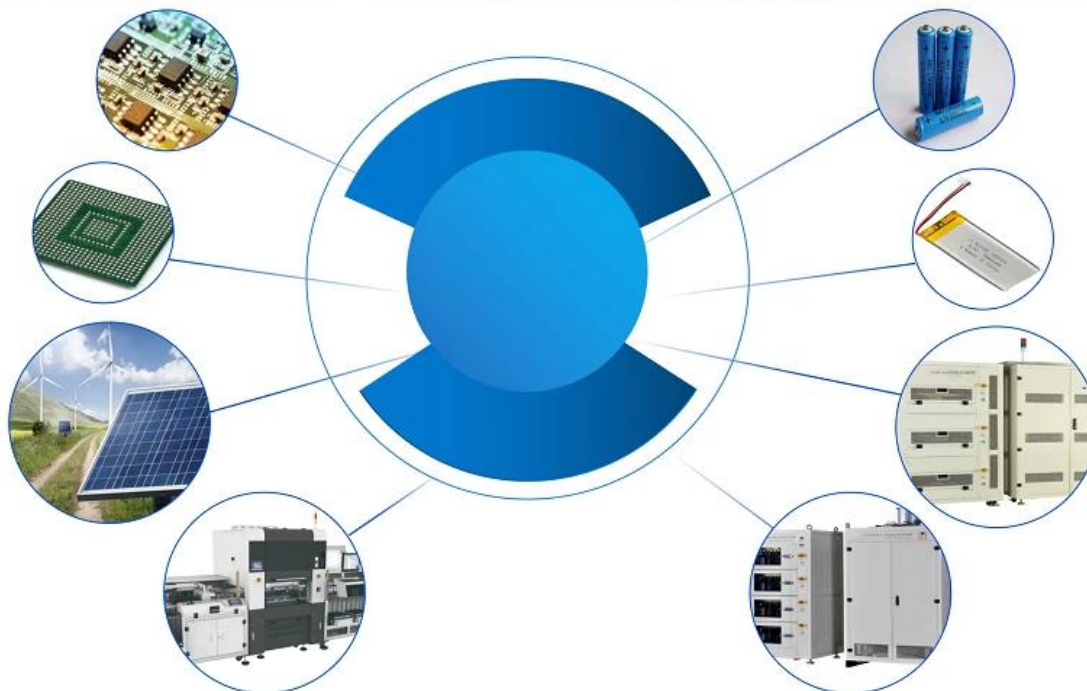

Εφαρμογές:

Application

Πακέτο: