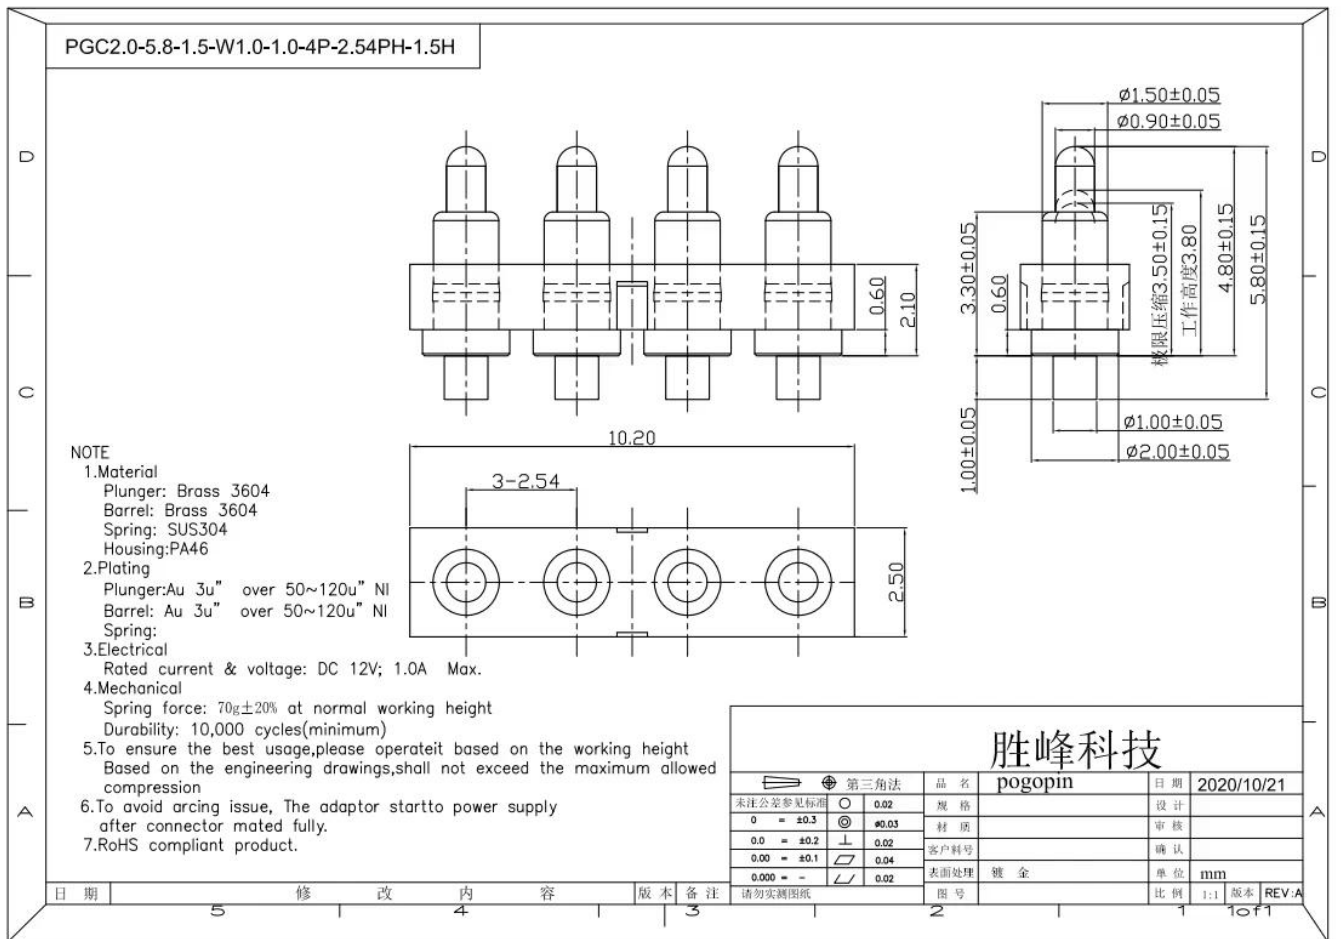

Λεπτομέρειες προϊόντος:

Παράμετροι προϊόντος:

Μοντέλο	Καρφίτσα Pogo
Συσκευασία	Πλαστικό κουτί και φορτωμένο σε χαρτοκιβώτιο
Χρόνος ανοχής	5-7 εργάσιμες ημέρες μετά την παραλαβή της πληρωμής

Εφαρμογές:

Πακέτο: