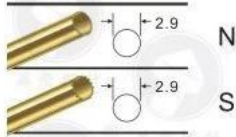

Εικόνα προϊόντων

高频针SF-380 系列

外芯针头

内芯针头

材料

外管	黄铜管镀金
弹簧	不锈钢线
绝缘体	铁氟龙
内外芯针头	镀铜镀金
行程	1.8mm
额定电流	3安培
阻抗	<50毫欧姆
配线	RG316或RG174U
频宽	2.4GHZ
接头	SMA公头