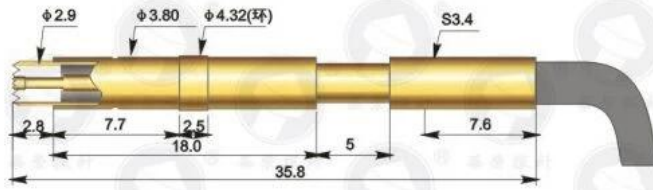

Εικόνα προϊόντων

高频针SF-380 系列

外芯针头

内芯针头

材料

外管	黄铜管镀金
弹簧	不锈钢线
绝缘体	铁氟龙
内外芯针头	镀铜镀金
行程	1.8mm
额定电流	3安培
阻抗	<50毫欧姆
配线	RG316或RG174U
频宽	2.4GHZ
接头	SMA公头