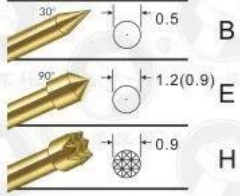

Εικόνα προϊόντων

高频针SF-380 系列

外芯针头

内芯针头

材料

外管	黄铜管镀金
弹簧	不锈钢线
绝缘体	铁氟龙
内外芯针头	镀铜镀金
行程	1.8mm
额定电流	3安培
阻抗	<50毫欧姆
配线	RG316或RG174U
频宽	2.4GHZ
接头	SMA公头