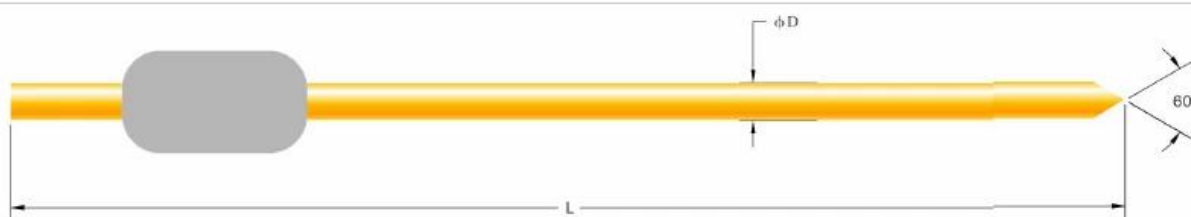

προσδιορισμός προϊόντος

μάρκα	SFENG
Μοντέλο	SF-015X43,2-μπλε
Υλικό ράβδου βελόνας	σύρμα πιάνου, επίχρυσο
πλαστικό υλικό μπάλας	πλαστική ύλη
πλαστική μπάλα χρώματος	Κόκκινο/Μπλε/Κίτρινο/Χρυσό/Μωβ Πορτοκαλί/Ροζ/Καφέ/Μαύρο/Λευκό
Διάμετρος πλαστικής μπάλας	1,17 mm και 1,4 mm
ΜΟQ	2000
ώρα παράδοσης	Διαθέσιμο για παράδοση εντός 3 ημερών από την παραλαβή της παραγγελίας

Διάγραμμα μεγέθους προϊόντος

Item no.	颜色color (Plastic)	针杆直径(φD)	针杆长度 (L)
SF-015	绿色Green	φ0.15	43.2
SF-025	紫色purple	φ0.25	42.6
SF-025	红色Red	φ0.25	43.2
SF-025	金色Golden	φ0.25	43.8
SF-025	橙色Orange	φ0.25	44.4
SF-025	灰色Gray	φ0.25	45.6
SF-025	白色White	φ0.25	46.7
SF-040	蓝色Blue	φ0.4	43.2
SF-060	黑色Black	φ0.6	43.2
SF-080	黄色Yellow	φ0.8	43.2
Sf-100	棕色Brown	φ1.0	43.2