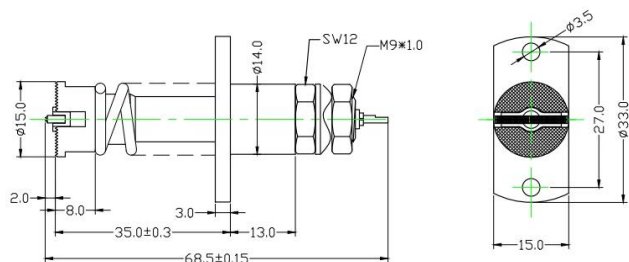

60A ομοαξονικός καθετήρας υψηλού ρεύματος
Σχέδιο προϊόντος

Προσδιορισμός προϊόντος

Μοντέλο	SF-15*68,5
Υλικό	Χράμα χαλκού
Η μηχανική ζωή υπερβαίνει	≥30000 φορές
Ρεύμα	60A
Δύναμη ελατηρίου	600 g±20% (2,0 mm) 550g±20%
ΜΟQ	100 τεμ