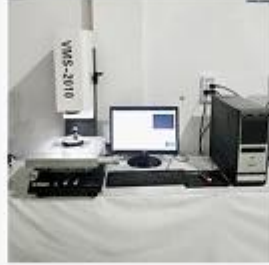

Μας κύριο κέντρο ucts

1. Καρφίτσες δοκιμής PCB, ICT, FCT
2. συνδετήρες ακίδων ρογο

3. Φόρτιση και αποφόρτιση της μπαταρίας λιθίου

4. προσαρμοσμένες καρφίτσες

Measuring Equipment >

Measuring Equipment:

1. Agilent current testing;
2. Quadratic element measurement
3. Load Curve Meter
4. Bond Test
5. Life Fatigue Test