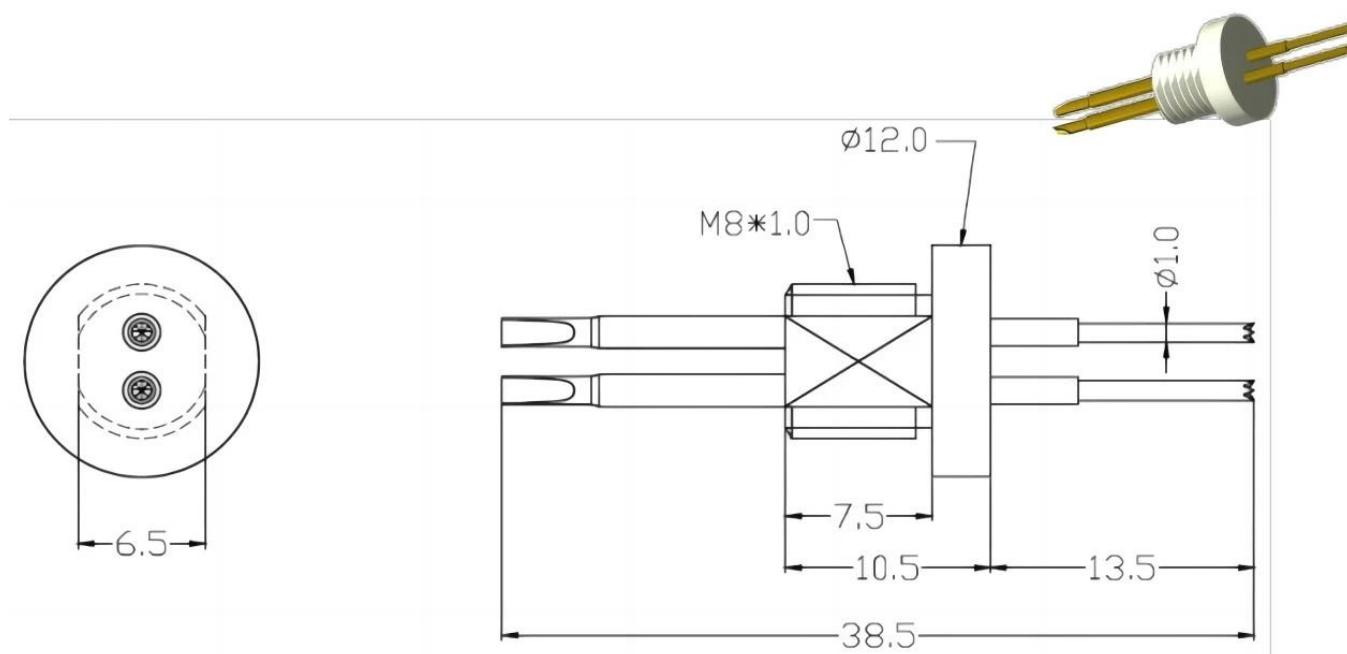

Περιγραφή προϊόντος:

Όνομασία προϊόντος	Δύο ανιχνευτές Τρέχων ανιχνευτής
Αρ.	SF-1.0*2-3A(38.5)
Υλικό	Κράμα χαλκού
Επιμετάλλωση	Μερικώς επιχρυσωμένο πάνω από νίκελ
Ρεύμα	3A
Δείγματα	Μπορούν να παρασχεθούν δείγματα
Προθεσμία	7-10 ημέρες