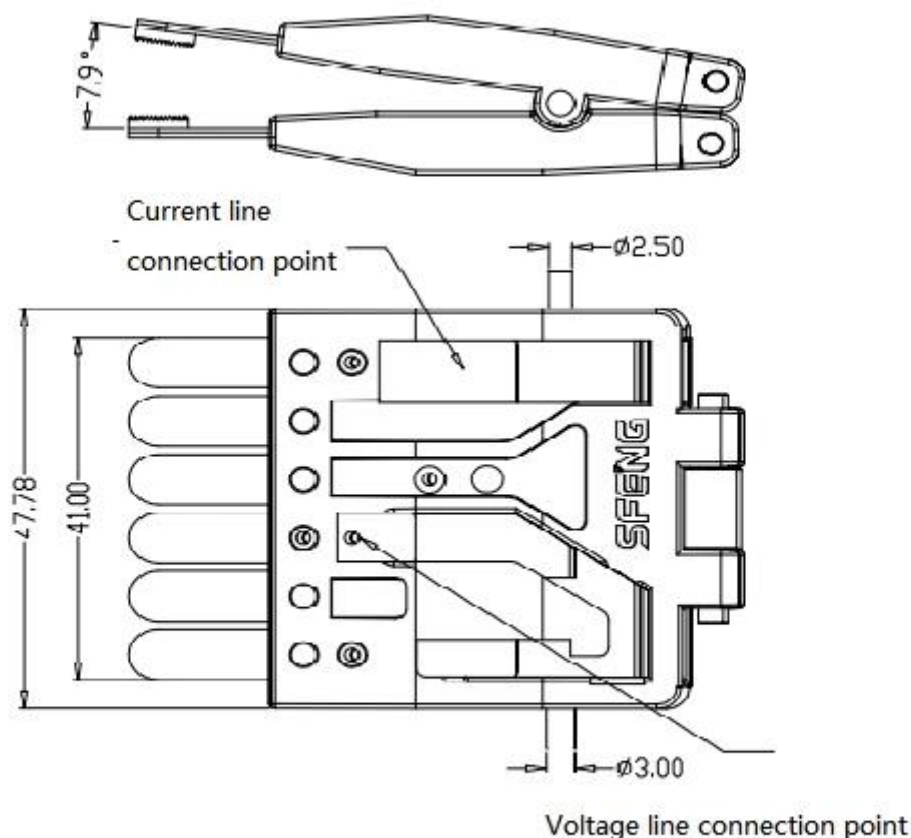

Προσδιορισμός προϊόντος:

Αυτός ο τύπος Gripper είναι για λύση σύνδεσης μπαταρίας.

Περιγραφή προϊόντος:

Όνομασία προϊόντος	Κλιπ μπαταρίας
Αρ.	SF41-8-19-60A
Υλικό	Χαλκός
Επιμετάλλωση	Επίχρυσο
Ρεύμα	60A
Διάρκεια Ζωής	300.000 φορές
Προθεσμία	7-10 ημέρες