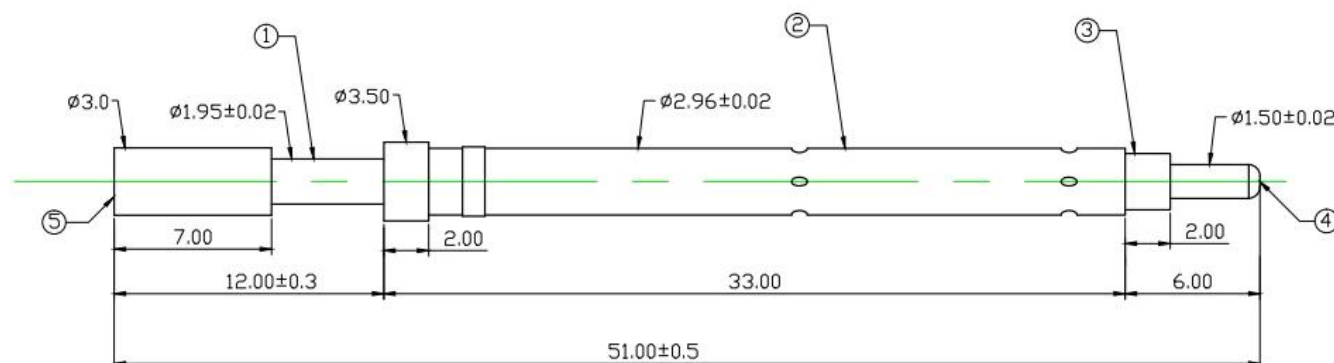

ΕΙΣΑΓΩΓΗ ΑΝΗΛΗΤΗ ΔΙΑΚΟΠΤΗ

ΕΝΑ αισθητήρας διακόπτη είναι ένας συνδυασμός αισθητήρα επαφής ελατηρίου και δοχείου που είναι κανονικά ανοιχτός και μετά από μια καθορισμένη διαδρομή το Ανιχνευτής διακόπτη κλείνει. Η πιο κοινή χρήση για ανιχνευτές διακόπτη είναι στη βιομηχανία δοκιμών καλωδίων. Ο αισθητήρας διακόπτη χρησιμοποιείται για την επαλήθευση της σωστής θέσης ενός ακροδέκτη σε έναν σύνδεσμο ενώ ελέγχεται και η δύναμη συγκράτησης.

Οι ανιχνευτές διακόπτη επαληθεύουν επίσης την παρουσία μη αγώγιμων εξαρτημάτων, όπως πώματα για συνδέσμους ή συσκευές σε μια πλακέτα κυκλώματος. Οι ανιχνευτές SFENG μπορούν να προσφέρουν διαφορετικά τυπικά μεγέθη ανιχνευτών διακόπτη.

Προδιαγραφή ΔΙΑΚΟΠΤΗ ΑΝΗΛΗΤΗ

Μοντέλο αισθητήρα διακόπτη	SF-2.96x51
Υλικό εμβόλου	Becu, επιμεταλλωμένο Au on Ni
Υλικό βαρελιού	Ορείχαλκος, επιμεταλλωμένος με αλουμίνιο
Καρφίτσα ουράς	Becu, Au on Ni plated
Μονωτικό μανίκι	ΚΡΥΦΟΚΟΙΤΑΓΜΑ
Πλήρες εγκεφαλικό	5,0 χλστ
Ανοιξιάτικη δύναμη	120g±20%
Κατάσταση ανιχνευτή διακόπτη	κανονικά ανοιχτό

Παροχή ειδών λύσεων καρφίτσας ελατηρίου rogo για την ικανοποίηση διαφορετικού περιβάλλοντος δοκιμών. Μπορούμε να παράγουμε σύμφωνα με τις ανάγκες σας ή σχέδια ή δείγματα σχεδίασης, οπότε αν έχετε αυτή τη ζήτηση, στείλτε μας τα σχέδια ή τα δείγματα που έχετε, θα σας προσφέρουμε το συντομότερο δυνατό.

Σχέδιο προϊόντος