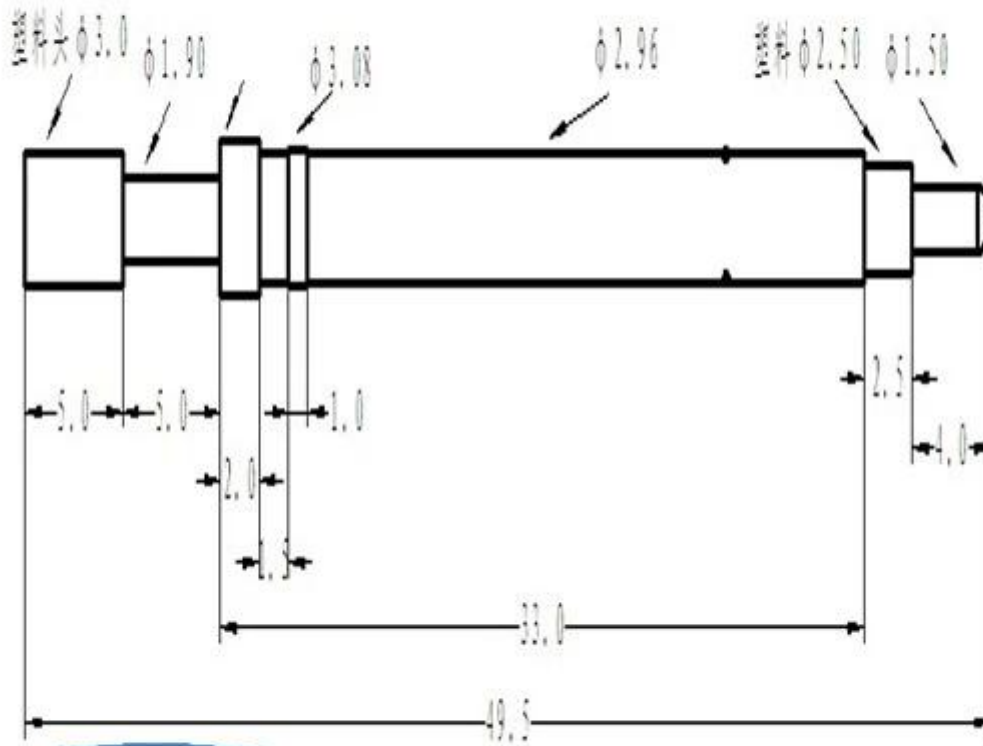

SFENG
The China's The World's

chinapogopinsupplier.com

Υπηρεσίες μας

1. μπορούμε να απαντάμε σας έρευνα μέσα σε 24 εργάσιμες ώρες.
2. προσαρμοσμένη σχέδιο είναι διαθέσιμο και OEM είναι ευπρόσδεκτες.
3. μπορούμε να παραδώσουμε Οι ακίδες του καθετήρα στους πελάτες μας σε όλο τον κόσμο με ταχύτητα και ακρίβεια.
4. μπορούμε να παρέχουμε τη χαμηλότερη τιμή με υψηλής ποιότητας προϊόν στον πελάτη μας.

Κύρια προϊόντα

Άνοιξη φορτωμένο pin (single) για PCB, ΤΠΕ, FCT δοκιμές κλπ?