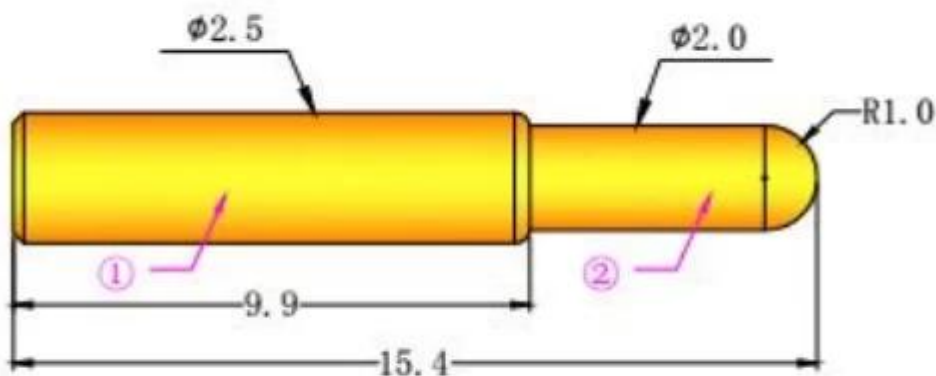

Προσδιορισμός

Κωδικός αντικειμένου	SF-PPA2.5*15.4
Υλικό	Βαρέλι: ορείχαλκος, επιμεταλλωμένος χρυσός Έμβολο: ορείχαλκος, επιμεταλλωμένος χρυσός Άνοιξη: SUS304
Τρέχουσα βαθμολογία	2A
Επαφή Αντίσταση	□50mΩ
Αξιολογημένο εγκεφαλικό	3,0 χλστ
Δύναμη ελατηρίου	120±10% gf@load 3,0mm

Εικόνες

Ανιχνευτής ShengFeng

Η εταιρεία μας ιδρύθηκε το 1984, η Shengfeng Probe, η ονομασία μητρώου της Suzhou Shengteng Electronic Co., Ltd, που ειδικεύεται στον ανιχνευτή ελατηρίου και στο μπλοκ πείρου και τερματικού rogo με καλή ποιότητα, γρήγορη παράδοση και καλύτερη εξυπηρέτηση.