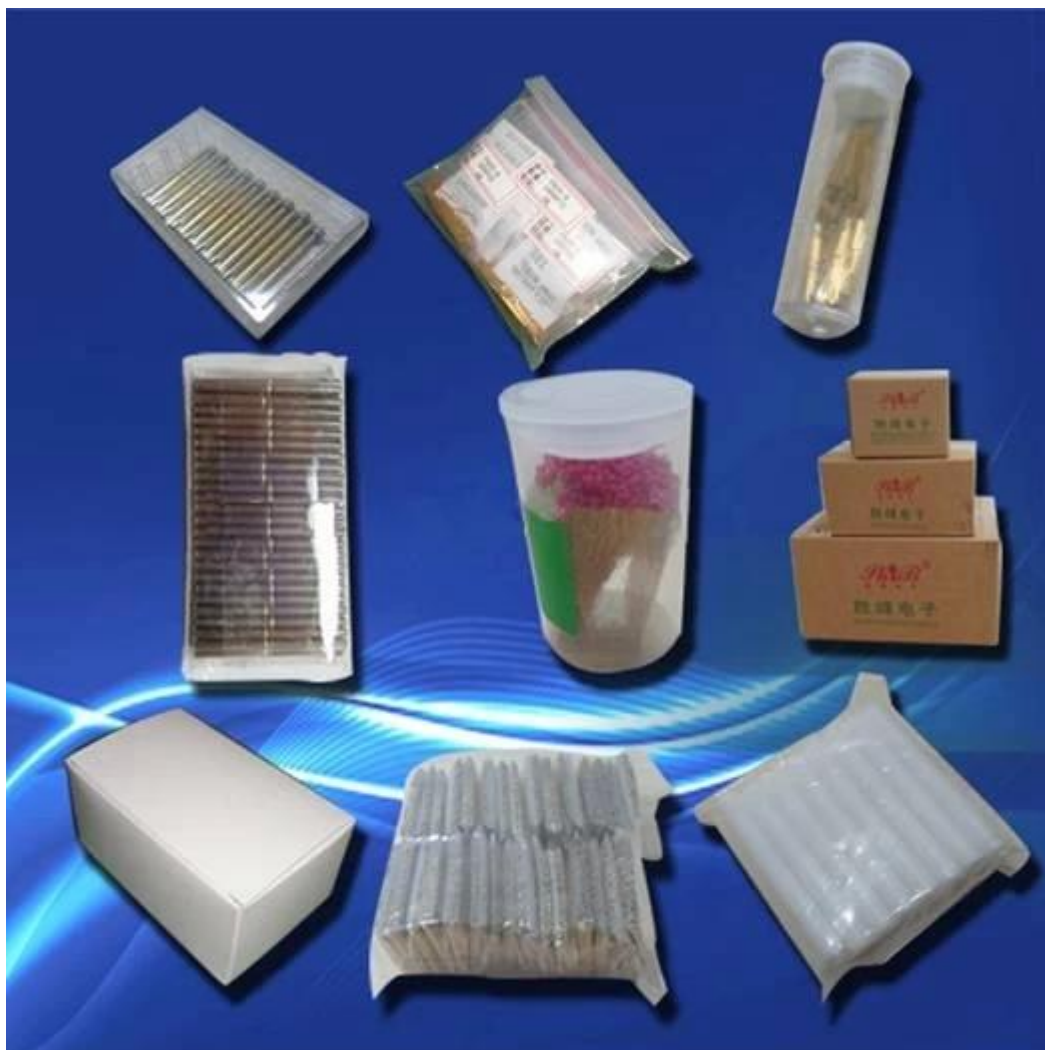

Πληροφορίες αποστολής

Standard products will be delivered out within 3 days. Customized products will be sent out within 15 days.