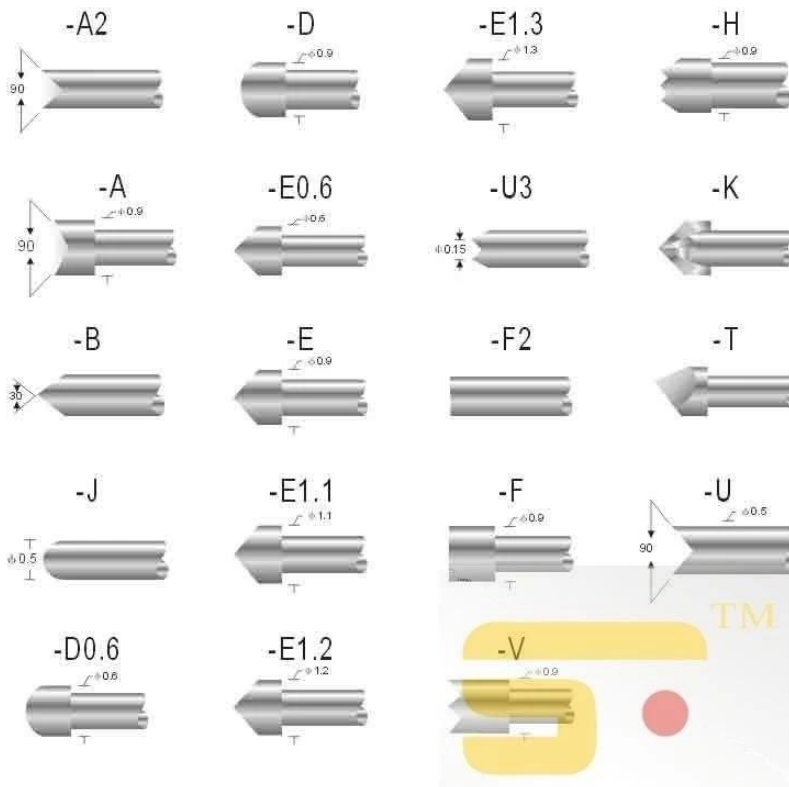

## Προδιαγραφές του προϊόντος

Μάρκα	SFENG
Αριθμός αντικειμένου	SF-P50
Έμβολο	ορείχαλκος
Βαρέλι	ορείχαλκος
Άνοιξη	SUS ή Μουσική σύρμα
Άνοιξη Δύναμη	100g
Πλήρης Ταξίδια	2,5 (0,0984 ")
Τρέχουσα σιτηρέσιο	1.5A
Τρέχουσες Αντίσταση	50mW
Πίσσα	1.27 (0.0500"0
Τοποθέτηση μέγεθος οπής	0,90 (0,0354 ") / 0,95 (0,0374 ")
ΜΟQ	100 τεμ
Χρόνος	7 εργάσιμες ημέρες μετά την παραλαβή της πληρωμής

## Εικόνα Προϊόν

## Probe specifications SF-P50(技术规格)

- Recommended minimum center(最小间距):  
1.27mm(.0500 ")
- Mounting hole size(钻孔尺寸):  
V: 0.90mm(.0354 ")  
W: 0.95mm(.0374 ")
- Full travel(行程): 2.5(.0984 ")
- Spring force(弹簧压力): 100g
- Materials and finishes(材料及涂饰):  
Plunger: Be Cu, Rh plated; SK4, Rh plated  
Barrel: Phosphor bronze, Gold plated  
Spring: Stainless steel
- Current ration(额定电流): 1.5A(安培)
- Contact resistance(接触电阻): 50mΩ(毫欧姆)