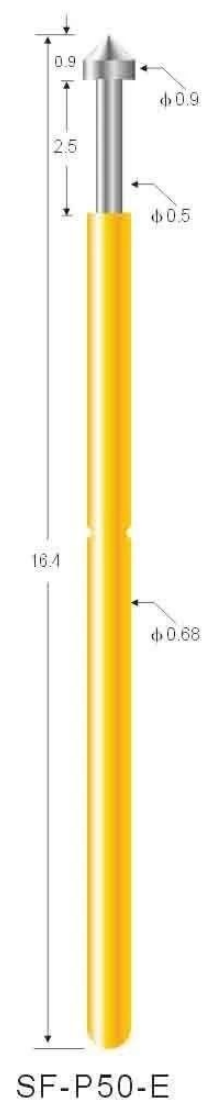

## Προδιαγραφές του προϊόντος

Μάρκα	SFENG
Αριθμός αντικειμένου	SF-P50
Έμβολο	ορείχαλκος
Βαρέλι	ορείχαλκος
Άνοιξη	SUS ή Μουσική σύρμα
Άνοιξη Δύναμη	100g
Πλήρης Ταξίδια	2,5 (0,0984 ")
Τρέχουσα σιτηρέσιο	1.5A
Τρέχουσες Αντίσταση	50mW
Πίσσα	1.27 (0.0500"0
Τοποθέτηση μέγεθος οπής	0,90 (0,0354 ") / 0,95 (0,0374 ")
ΜΟQ	100 τεμ
Χρόνος	7 εργάσιμες ημέρες μετά την παραλαβή της πληρωμής

## Εικόνα Προϊόν

# SF-P50

## Probe specifications SF-P50(技术规格)

- Recommended minimum center(最小间距):  
1.27mm(.0500 ")
- Mounting hole size(钻孔尺寸):  
V: 0.90mm(.0354 ")  
W: 0.95mm(.0374 ")
- Full travel(行程): 2.5(.0984 ")
- Spring force(弹簧压力): 100g
- Materials and finishes(材料及涂饰):  
Plunger: Be Cu, Rh plated; SK4, Rh plated  
Barrel: Phosphor bronze, Gold plated  
Spring: Stainless steel
- Current ration(额定电流): 1.5A(安培)
- Contact resistance(接触电阻): 50mΩ(毫欧姆)