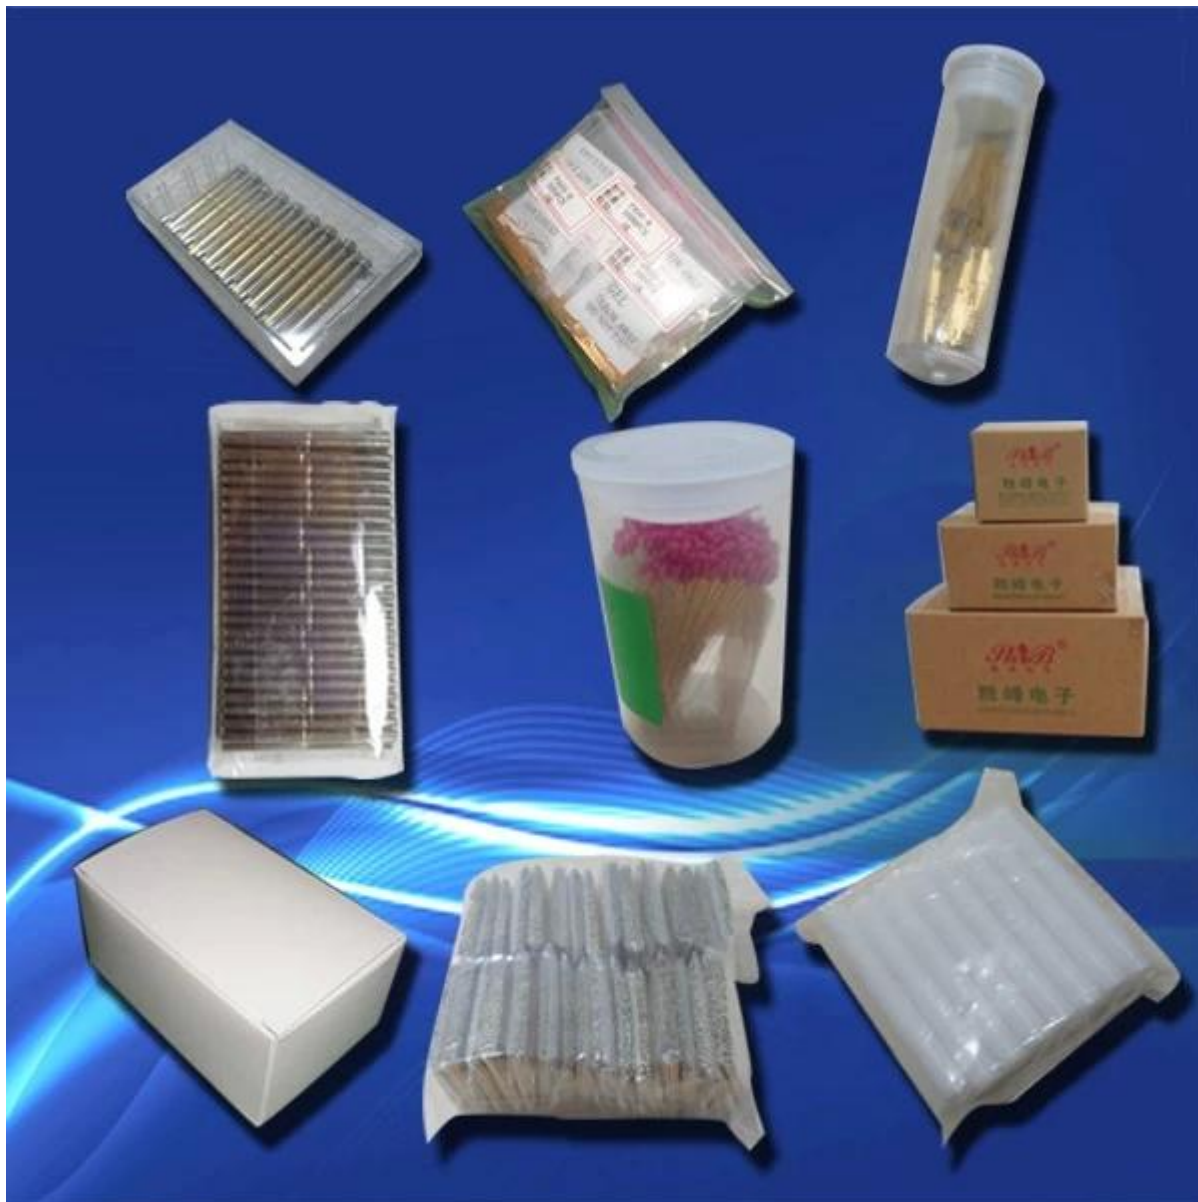

CNC Τόρνος μηχανή μέρη άνοιξη έμβολο

ελατήριο εμβόλου εισαγωγή

Τεστ καθετήρα είναι μια φυσική συσκευή που χρησιμοποιείται για τη σύνδεση εξοπλισμού δοκιμών σε μια συσκευή υπό δοκιμή. Δοκιμή καθετήρες κυμαίνονται από πολύ απλές συσκευές σε συγκρότημα καθετήρες που είναι εκλεπτυσμένο, ακριβό και εύθραυστη. Συγκεκριμένοι τύποι περιλαμβάνουν ΤΠΕ καθετήρα δοκιμή, PCB καθετήρα, ΤΠΕ καθετήρα, εναλλαγή καθετήρα, τρέχουσα καθετήρα, διεπαφή καθετήρες και ούτω καθεξής.

ελατήριο εμβόλου λεπτομερείς εικόνες

Advertisement for SFENG testing pins. The image shows a collection of gold and silver testing pins arranged in a row. The background is white with a blue border. The SFENG logo is visible in the top left corner, along with the text "The China's The World's". Certifications shown include RoHS, ISO 9001, and CE. The website address chinapogopinsupplier.com is displayed at the bottom.

胜峰探针
SFENG
The China's The World's

chinapogopinsupplier.com

胜峰探针
SFENG
The China's The World's

chinapogopinsupplier.com

Ελατήριο εμβόλου τρόπος συσκευασίας

Συχνές ερωτήσεις.

(1) μπορούμε να κάνουμε ένα διαφορετικό μέγεθος ή διαφορετικές materail, πω σαν προσαρμοσμένο στοιχείο;