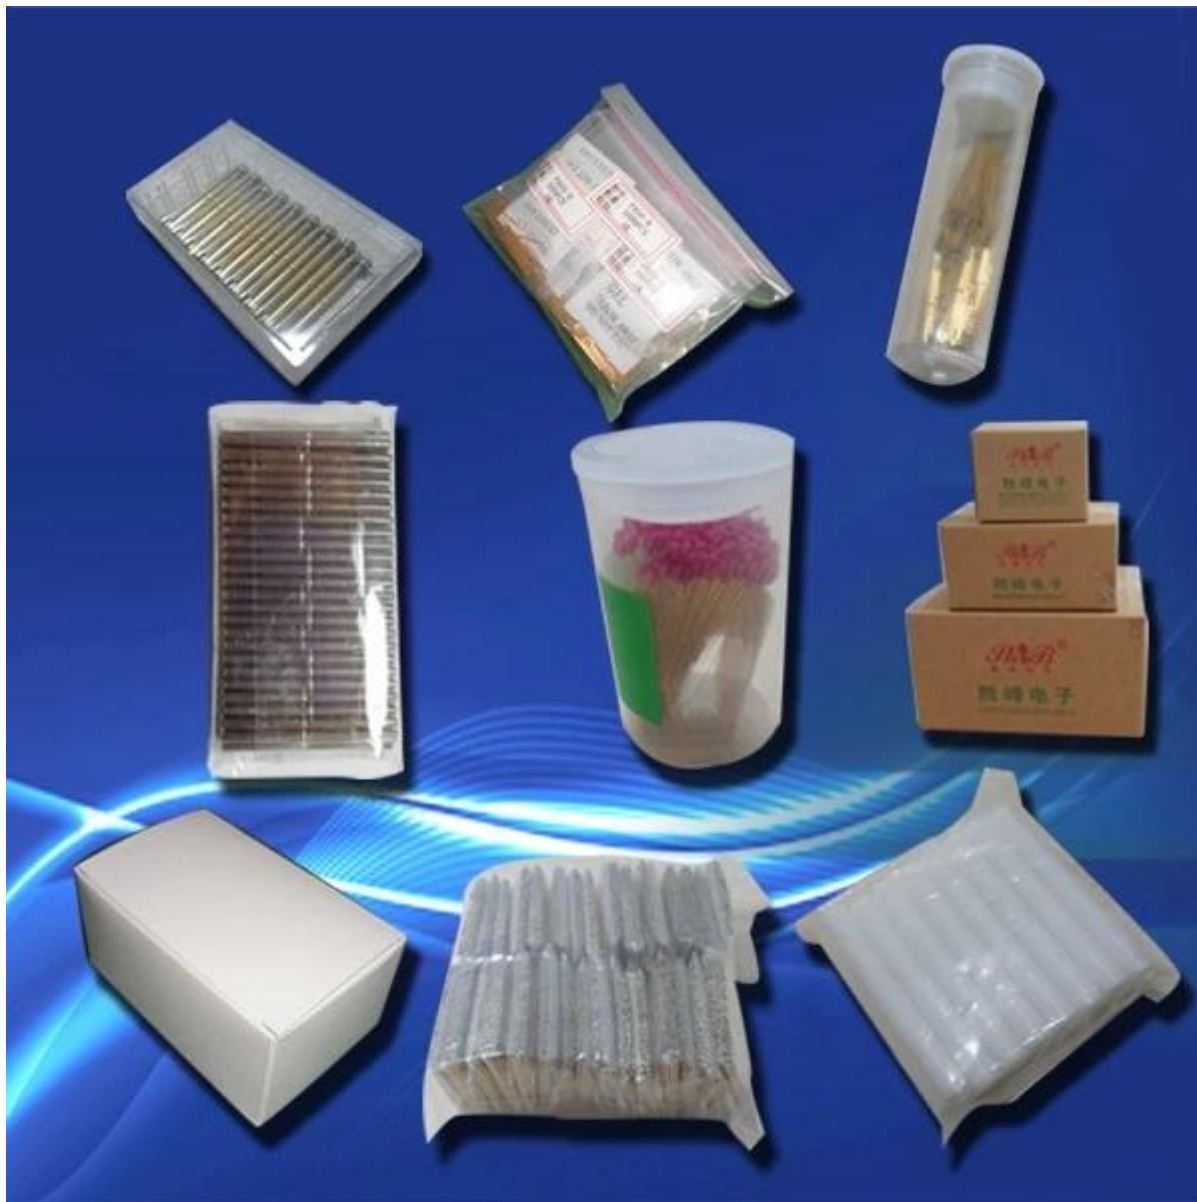

### εισαγωγή pin έμβολο άνοιξη

Τεστ καθετήρα είναι μια φυσική συσκευή που χρησιμοποιείται για τη σύνδεση εξοπλισμού δοκιμών σε μια συσκευή υπό δοκιμή. Δοκιμή καθετήρες κυμαίνονται από πολύ απλές συσκευές σε συγκρότημα καθετήρες που είναι εκλεπτυσμένο, ακριβό και εύθραυστη. Συγκεκριμένοι τύποι περιλαμβάνουν ΤΠΕ καθετήρα δοκιμή, PCB καθετήρα, ΤΠΕ καθετήρα, εναλλαγή καθετήρα, τρέχουσα καθετήρα, διεπαφή καθετήρες και ούτω καθεξής.

### ελατήριο εμβόλου καρφισώσετε λεπτομερείς εικόνες

The advertisement features a collection of various brass pins and test probes arranged on a white background. The pins vary in length, diameter, and tip shape, including some with threaded ends and others with smooth, pointed tips. In the top left corner, the SFENG logo is displayed with the tagline "The China's The World's". To the right of the logo are three certification logos: a green RoHS logo with a leaf, an ISO 9001 Quality Assured Firm logo by SGS, and the CE mark. At the bottom of the image, the website address [chinapogopinsupplier.com](http://chinapogopinsupplier.com) is written in white text on a blue background.

**SFENG**  
The China's The World's

[chinapogopinsupplier.com](http://chinapogopinsupplier.com)

άνοιξη καρφίτσών έμβολο τρόπος συσκευασίας

ελατήριο εμφόλου καρφίτσα salesteam