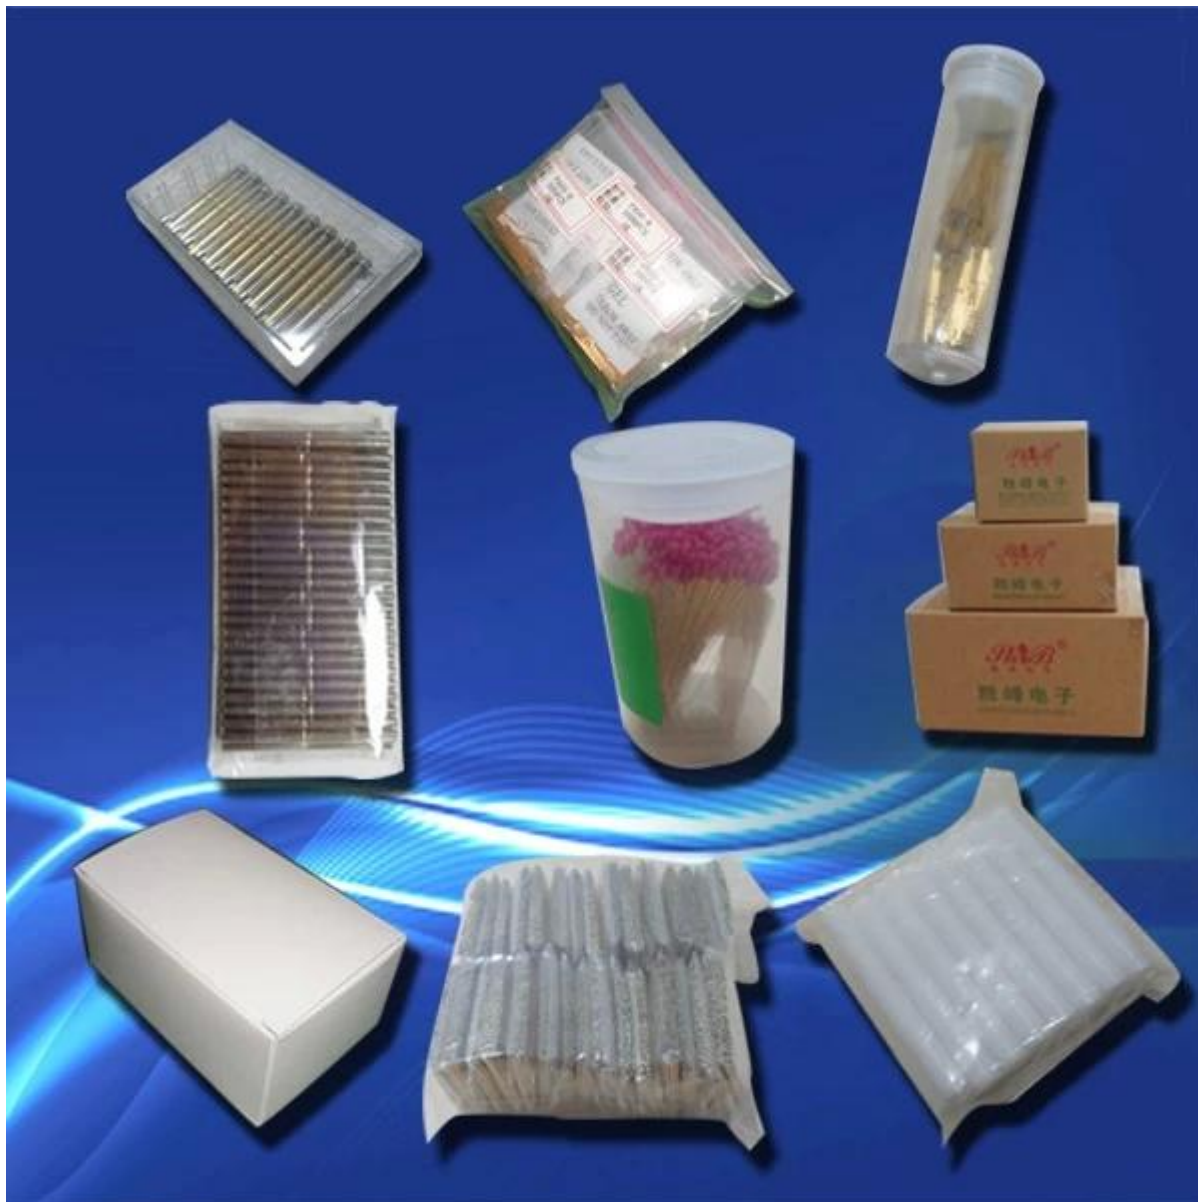

Συχνές ερωτήσεις.

(1) μπορούμε να κάνουμε ένα διαφορετικό μέγεθος ή διαφορετικές materail, πω σαν προσαρμοσμένο στοιχείο;

Σίγουρα, ένα από το κύριο χαρακτηριστικό μας είναι OEM

(2) είναι εκείνοι άνοιξη καθετήρα ή rogo ακίδες που παράγονται από την εταιρεία σας;

Ναι, το τμήμα παραγωγής μας είναι με πάνω από 30 σύνολα εξοπλισμού CNC.

(3) έχετε ένα εμπορικό σήμα της ετικέτας;

Ναι, SFENG PROBE είναι δικό μας εμπορικό σήμα.

(4) έχετε QC διαδικασία;

Ναι, έχουμε ένα τμήμα δοκιμών.

(5) πώς θα με shengteng & shengfeng καθετήρα Σούζου;