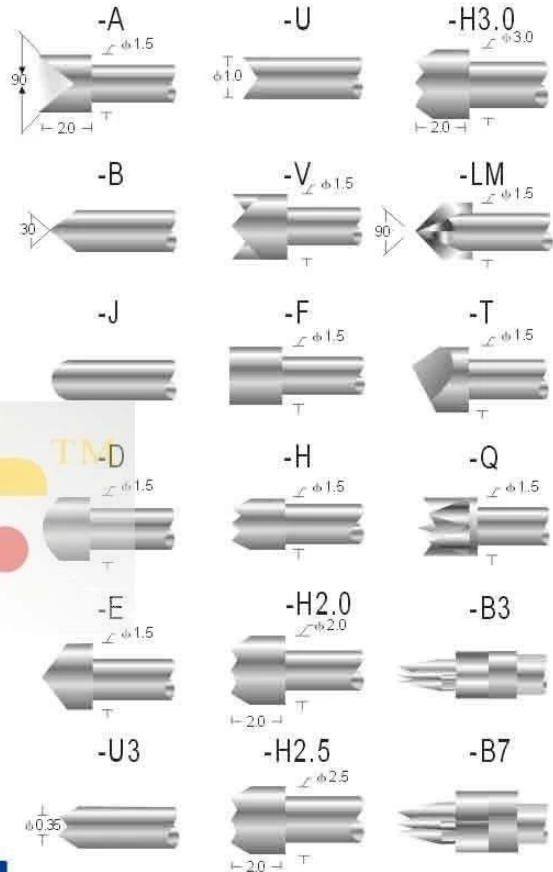

Προδιαγραφές του προϊόντος

Μάρκα	SFENG
Αριθμός είδους	SF-P100
Έμβολο	ορείχαλκος
Βαρέλι	ορείχαλκος
Άνοιξη	SUS ή σύρμα μουσικής
Spring Force	200g
Πλήρης Ταξίδια	6,40 (0,2520 ")
Τρέχουσα σιτηρέσιο	3A
Τρέχουσες Αντίσταση	50mW
Πίσσα	2,54 (0,1000 ")
Τοποθέτηση μέγεθος οπής	1,70 (0,0670 ") / 1,75 (0,0689 ")
ΜΟQ	100 τεμ
Χρόνος	7 εργάσιμες ημέρες μετά την παραλαβή της πληρωμής

Εικόνα Προϊόν

SF-P100

SF-P100-E

Probe specifications SF-P100(技术规格)

- Recommended minimum center(最小间距): 2.54mm(.1000")
- Mounting hole size(钻孔尺寸):
压克力: 1.70mm(.0670")
电木板、玻璃纤维板: 1.75mm(.0689")
- Full travel(行程): 6.40(.2520")
- Spring force(弹簧压力): 200g
- Materials and finishes(材料及涂饰):
Plunger:Be Cu,Rh plated; SK4,Rh plated
Barrel:Brass,Gold plated
Spring:Stainless steel
- Current ration(额定电流): 3A(安培)
- Contact resistance(接触电阻): 50mΩ(毫欧姆)