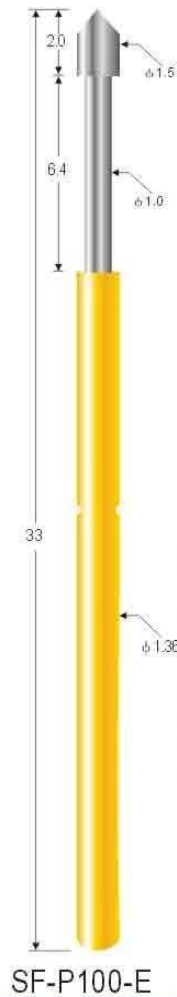

Προδιαγραφές του προϊόντος

Μάρκα	SFENG
Αριθμός είδους	SF-P100
Έμβολο	ορείχαλκος
Βαρέλι	ορείχαλκος
Άνοιξη	SUS ή σύρμα μουσικής
Spring Force	200g
Πλήρης Ταξίδια	6,40 (0,2520 ")
Τρέχουσα σιτηρέσιο	3A
Τρέχουσες Αντίσταση	50mW
Πίσσα	2,54 (0,1000 ")
Τοποθέτηση μέγεθος οπής	1,70 (0,0670 ") / 1,75 (0,0689 ")
ΜΟQ	100 τεμ
Χρόνος	7 εργάσιμες ημέρες μετά την παραλαβή της πληρωμής

Εικόνα Προϊόν

SF-P100

SF-P100-E

Probe specifications SF-P100(技术规格)

- Recommended minimum center(最小间距): 2.54mm(.1000")
- Mounting hole size(钻孔尺寸):
压克力: 1.70mm(.0670")
电木板、玻璃纤维板: 1.75mm(.0689")
- Full travel(行程): 6.40(.2520")
- Spring force(弹簧压力): 200g
- Materials and finishes(材料及涂饰):
Plunger:Be Cu,Rh plated; SK4,Rh plated
Barrel:Brass,Gold plated
Spring:Stainless steel
- Current ration(额定电流): 3A(安培)
- Contact resistance(接触电阻): 50mΩ(毫欧姆)