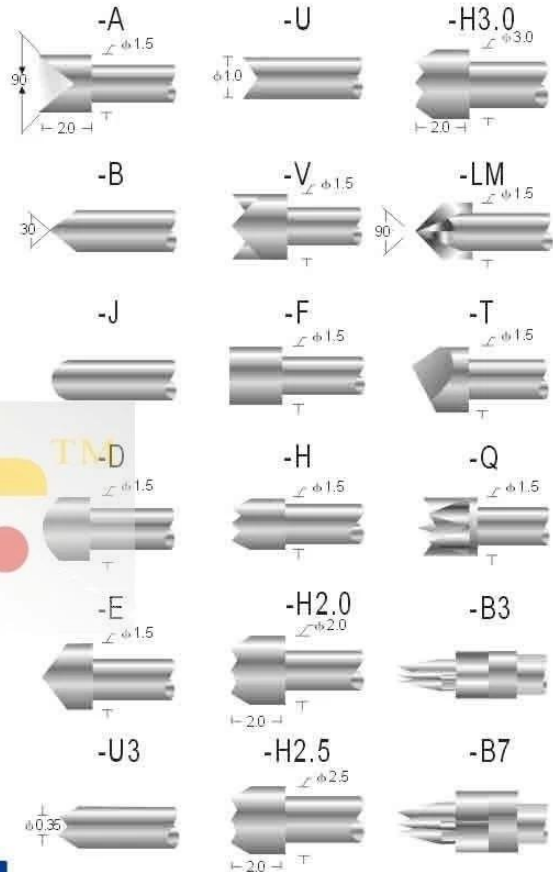

Προδιαγραφές του προϊόντος

Μάρκα	SFENG
Αριθμός είδους	SF-P100
Έμβολο	ορείχαλκος
Βαρέλι	ορείχαλκος
Άνοιξη	SUS ή σύρμα μουσικής
Spring Force	200g
Πλήρης Ταξίδια	6,40 (0,2520 ")
Τρέχουσα σιτηρέσιο	3A
Τρέχουσες Αντίσταση	50mW
Πίσσα	2,54 (0,1000 ")
Τοποθέτηση μέγεθος οπής	1,70 (0,0670 ") / 1,75 (0,0689 ")
ΜΟQ	100 τεμ
Χρόνος	7 εργάσιμες ημέρες μετά την παραλαβή της πληρωμής

Εικόνα Προϊόν

SF-P100

Probe specifications SF-P100(技术规格)

- Recommended minimum center(最小间距): 2.54mm(.1000")
- Mounting hole size(钻孔尺寸):
压克力: 1.70mm(.0670")
电木板、玻璃纤维板: 1.75mm(.0689")
- Full travel(行程): 6.40(.2520")
- Spring force(弹簧压力): 200g
- Materials and finishes(材料及涂饰):
Plunger: Be Cu, Rh plated; SK4, Rh plated
Barrel: Brass, Gold plated
Spring: Stainless steel
- Current ration(额定电流): 3A(安培)
- Contact resistance(接触电阻): 50mΩ(毫欧姆)