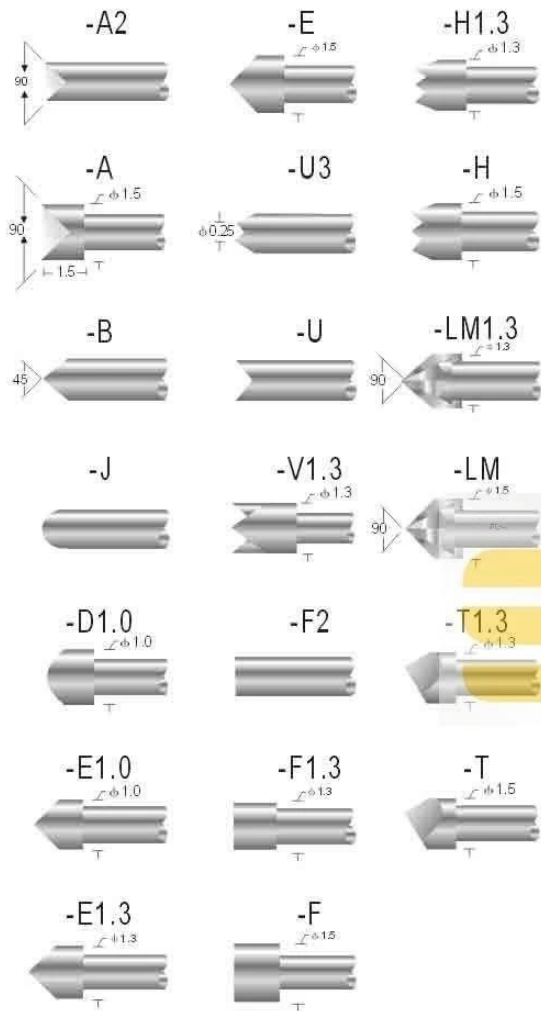

Προδιαγραφές του προϊόντος

Μάρκα	SFENG
Αριθμός είδους	SF-P11
Έμβολο	ορείχαλκος
Βαρέλι	ορείχαλκος
Άνοιξη	SUS ή σύρμα μουσικής
Spring Force	150g
Πλήρης Ταξίδια	4,0 (0,1575 ")
Τρέχουσα σιτηρέσιο	3A
Τρέχουσες Αντίσταση	50mW
Πίσσα	1,90 (0,0748 ")
Τοποθέτηση μέγεθος οπής	1,35 (0,532 ") / 1,40 (0,0551 ")
ΜΟQ	100 τεμ
Χρόνος	7 εργάσιμες ημέρες μετά την παραλαβή της πληρωμής

Εικόνα Προϊόν

SF-P11

Probe specifications SF-P11(技术规格)

- Recommended minimum center(最小间距): 1.90mm(.0748")
- Mounting hole size(钻孔尺寸):
 压克力: 1.35mm(.0532")
 电木板、玻璃纤维板: 1.40mm(.0551")
- Full travel(行程): 4.0(.1575")
- Spring force(弹簧压力): 150g
- Materials and finishes(材料及涂饰):
 Plunger: Be Cu, Rh plated
 Barrel: Brass, Gold plated
 Spring: Stainless steel
- Current ration(额定电流): 3A(安培)
- Contact resistance(接触电阻): 50mΩ(毫欧姆)