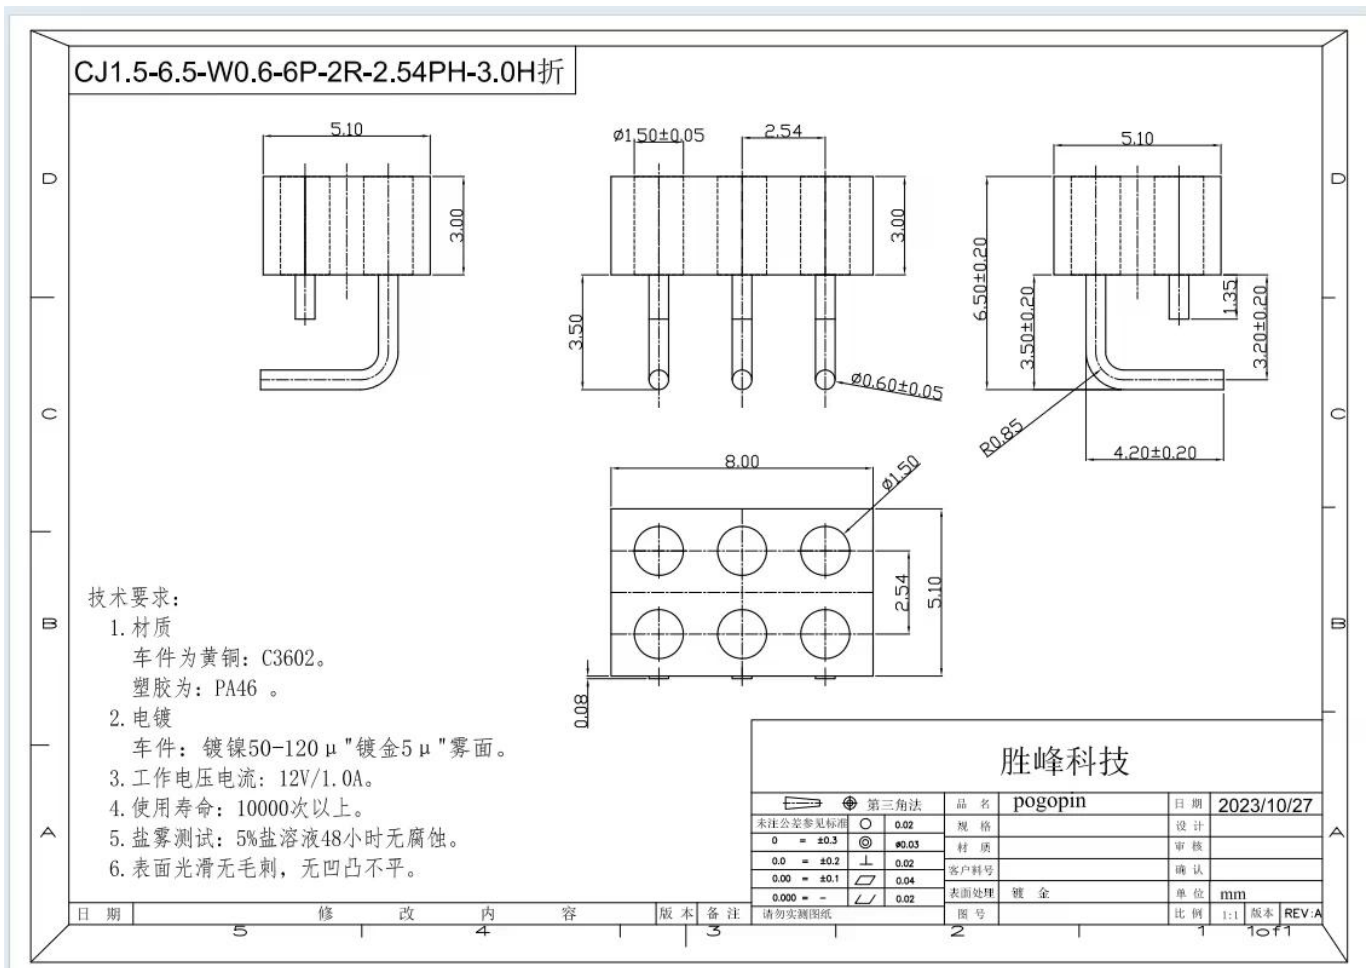

Chi siamo:

SFENG è stata fondata nel 1978 e con sede a Ningbo. È un'impresa professionale che integra ricerca, sviluppo, produzione e vendita. **[Fabbrica cinese di connettori con intestazione pin]** I prodotti includono sonda per test a molla in-circuit, sonda per test a molla a semiconduttore, perno pogo per ricarica batteria e relativi accessori. I prodotti sono ampiamente utilizzati nei settori della tecnologia, delle automobili, dell'energia, delle telecomunicazioni, della medicina e di altri prodotti elettronici periferici.

Dettagli del prodotto:

Parametri del prodotto:

Modello	Perno di Pogo
Imballaggio	Scatola di plastica e caricata in cartone
Tempi di consegna	5-7 giorni lavorativi dopo aver ricevuto il pagamento

Applicazioni: